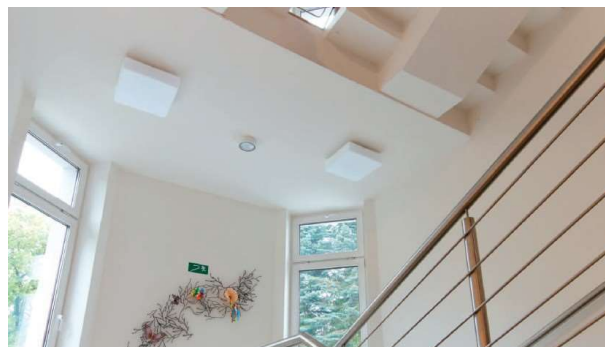

**LINA**

**789-41270**

LINA 2 WAND-DECKEN AUFBAULEUCHTE aus Stahlblech, weiß, Triplex Opalglas weiß satiniert, Ausstrahlwinkel exkl.LM, Lichtaustritt direkt, Dimmbarkeit nicht dimmbar, IP43

**SKIZZE**

**TECHNISCHE DETAILS**

Leuchtmittel	AGL A60 ECO 46W
Anz. Fassungen	2x
Fassung	E27
Optik	Triplex Opalglas
Dimmbarkeit	nicht dimmbar
Lichtaustritt	direkt
Ausstrahlwinkel [°]	exkl.LM
Spannung [V]	220-240V 50/60Hz
Material	Stahlblech
Länge [mm]	260
Breite [mm]	260
Höhe [mm]	110
Schutzart [IP]	IP43
Schutzklasse	Schutzklasse I
Nettogewicht [kg]	1,90
Farbe Leuchte	weiß
Farbe Glas/Schirm	weiß satiniert
EAN-Nummer	8591728412708
Lebensdauer [h]	50 000