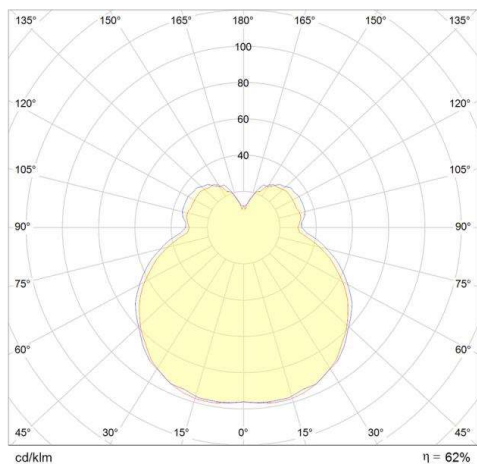

**LINA**

**789-41270**

LINA 2 WAND-DECKEN AUFBAULEUCHTE aus Stahlblech, weiß, Triplex Opalglas weiß satiniert, Ausstrahlwinkel exkl.LM, Lichtaustritt direkt, Dimmbarkeit nicht dimmbar, IP43

**SKIZZE**

**TECHNISCHE DETAILS**

Leuchtmittel	AGL A60 ECO 46W
Anz. Fassungen	2x
Fassung	E27
Optik	Triplex Opalglas
Dimmbarkeit	nicht dimmbar
Lichtaustritt	direkt
Ausstrahlwinkel [°]	exkl.LM
Spannung [V]	220-240V 50/60Hz
Material	Stahlblech
Länge [mm]	260
Breite [mm]	260
Höhe [mm]	110
Schutzart [IP]	IP43
Schutzklasse	Schutzklasse I
Nettogewicht [kg]	1,90
Farbe Leuchte	weiß
Farbe Glas/Schirm	weiß satiniert
EAN-Nummer	8591728412708
Lebensdauer [h]	50 000

**LICHTVERTEILUNGSKURVE**

Die Werte sind Bemessungswerte. Leistung und Lichtstrom unterliegen initial einer Toleranz von +/- 10%. Toleranz der Farbtemperatur: +/- 150 K. Die Werte gelten wenn nicht anders angegeben für eine Umgebungstemperatur von 25°C.