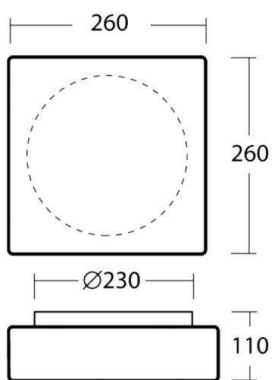

**LINA**

**789-41270**

LINA 2 WAND-DECKEN AUFBAULEUCHTE aus Stahlblech, weiß, Triplex Opalglas weiß satiniert, Ausstrahlwinkel exkl.LM, Lichtaustritt direkt, Dimmbarkeit nicht dimmbar, IP43

**SKIZZE**

**TECHNISCHE DETAILS**

Leuchtmittel	AGL A60 ECO 46W
Anz. Fassungen	2x
Fassung	E27
Optik	Triplex Opalglas
Dimmbarkeit	nicht dimmbar
Lichtaustritt	direkt
Ausstrahlwinkel [°]	exkl.LM
Spannung [V]	220-240V 50/60Hz
Material	Stahlblech
Länge [mm]	260
Breite [mm]	260
Höhe [mm]	110
Schutzart [IP]	IP43
Schutzklasse	Schutzklasse I
Nettogewicht [kg]	1,90
Farbe Leuchte	weiß
Farbe Glas/Schirm	weiß satiniert
EAN-Nummer	8591728412708
Lebensdauer [h]	50 000

**LICHTVERTEILUNGSKURVE**

Die Werte sind Bemessungswerte. Leistung und Lichtstrom unterliegen initial einer Toleranz von +/- 10%. Toleranz der Farbtemperatur: +/- 150 K. Die Werte gelten wenn nicht anders angegeben für eine Umgebungstemperatur von 25°C.