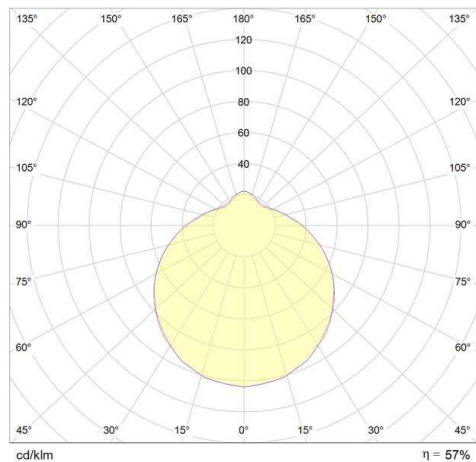

**AURA**

**789-42702**

AURA E27 SD WAND-DECKEN AUFBAULEUCHE aus Stahlblech, weiß, Triplex Opalglas weiß satiniert, Lichtaustritt direkt, Dimmbarkeit: siehe Leuchtmittel, IP44, exkl.LM

**SKIZZE**

**TECHNISCHE DETAILS**

Leuchtmittel	AGL A60 9W
Anz. Fassungen	1x
Fassung	E27
Lichtstrom [lm]	siehe Leuchtmittel
Optik	Triplex Opalglas
Dimmbarkeit	siehe Leuchtmittel
Lichtaustritt	direkt
Spannung [V]	220-240V 50/60Hz
Material	Stahlblech
Höhe [mm]	105
Durchmesser [mm]	200
Schutzart [IP]	IP44
Schutzklasse	Schutzklasse I
Nettogewicht [kg]	0,90
Farbe Leuchte	weiß
Farbe Glas/Schirm	weiß satiniert
EAN-Nummer	8591728427023
Lebensdauer [h]	siehe Leuchtmittel

**LICHTVERTEILUNGSKURVE**

Die Werte sind Bemessungswerte. Leistung und Lichtstrom unterliegen initial einer Toleranz von +/- 10%. Toleranz der Farbtemperatur: +/- 150 K. Die Werte gelten wenn nicht anders angegeben für eine Umgebungstemperatur von 25°C.