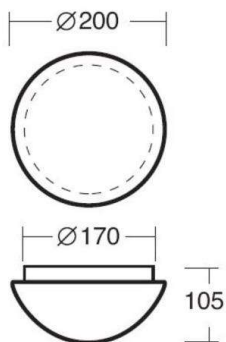

**AURA**

**789-42702**

AURA E27 SD WAND-DECKEN AUFBAULEUCHE aus Stahlblech, weiß, Triplex Opalglas weiß satiniert, Lichtaustritt direkt, Dimmbarkeit: siehe Leuchtmittel, IP44, exkl.LM

**SKIZZE**

**TECHNISCHE DETAILS**

Leuchtmittel	AGL A60 9W
Anz. Fassungen	1x
Fassung	E27
Lichtstrom [lm]	siehe Leuchtmittel
Optik	Triplex Opalglas
Dimmbarkeit	siehe Leuchtmittel
Lichtaustritt	direkt
Spannung [V]	220-240V 50/60Hz
Material	Stahlblech
Höhe [mm]	105
Durchmesser [mm]	200
Schutzart [IP]	IP44
Schutzklasse	Schutzklasse I
Nettogewicht [kg]	0,90
Farbe Leuchte	weiß
Farbe Glas/Schirm	weiß satiniert
EAN-Nummer	8591728427023
Lebensdauer [h]	siehe Leuchtmittel

**LICHTVERTEILUNGSKURVE**

Die Werte sind Bemessungswerte. Leistung und Lichtstrom unterliegen initial einer Toleranz von +/- 10%. Toleranz der Farbtemperatur: +/- 150 K. Die Werte gelten wenn nicht anders angegeben für eine Umgebungstemperatur von 25°C.