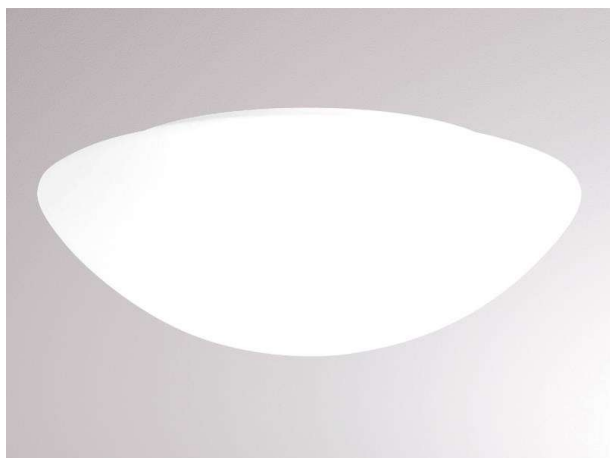

**AURA**

**789-42702**

AURA E27 SD WAND-DECKEN AUFBAULEUCHE aus Stahlblech, weiß, Triplex Opalglas weiß satiniert, Lichtaustritt direkt, Dimmbarkeit: siehe Leuchtmittel, IP44, exkl.LM

**SKIZZE**

**TECHNISCHE DETAILS**

Leuchtmittel	AGL A60 9W
Anz. Fassungen	1x
Fassung	E27
Lichtstrom [lm]	siehe Leuchtmittel
Optik	Triplex Opalglas
Dimmbarkeit	siehe Leuchtmittel
Lichtaustritt	direkt
Spannung [V]	220-240V 50/60Hz
Material	Stahlblech
Höhe [mm]	105
Durchmesser [mm]	200
Schutzart [IP]	IP44
Schutzklasse	Schutzklasse I
Nettogewicht [kg]	0,90
Farbe Leuchte	weiß
Farbe Glas/Schirm	weiß satiniert
EAN-Nummer	8591728427023
Lebensdauer [h]	siehe Leuchtmittel