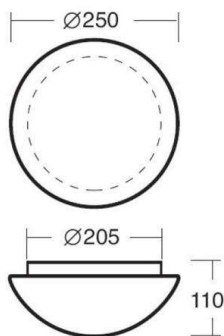

**AURA**

**789-42703**

AURA 7 WAND-DECKEN AUFBAULEUCHTE aus Stahlblech, weiß, Triplex Opalglas weiß satiniert, Ausstrahlwinkel exkl.LM, Lichtaustritt direkt, Dimmbarkeit nicht dimmbar, IP44

**SKIZZE**

**TECHNISCHE DETAILS**

Leuchtmittel	AGL A60 ECO 57W
Anz. Fassungen	1x
Fassung	E27
Optik	Triplex Opalglas
Dimmbarkeit	nicht dimmbar
Lichtaustritt	direkt
Ausstrahlwinkel [°]	exkl.LM
Spannung [V]	220-240V 50/60Hz
Material	Stahlblech
Höhe [mm]	110
Durchmesser [mm]	250
Schutzart [IP]	IP44
Schutzklasse	Schutzklasse I
Nettogewicht [kg]	1,10
Farbe Leuchte	weiß
Farbe Glas/Schirm	weiß satiniert
EAN-Nummer	8591728427030

**LICHTVERTEILUNGSKURVE**

Die Werte sind Bemessungswerte. Leistung und Lichtstrom unterliegen initial einer Toleranz von +/- 10%. Toleranz der Farbtemperatur: +/- 150 K. Die Werte gelten wenn nicht anders angegeben für eine Umgebungstemperatur von 25°C.