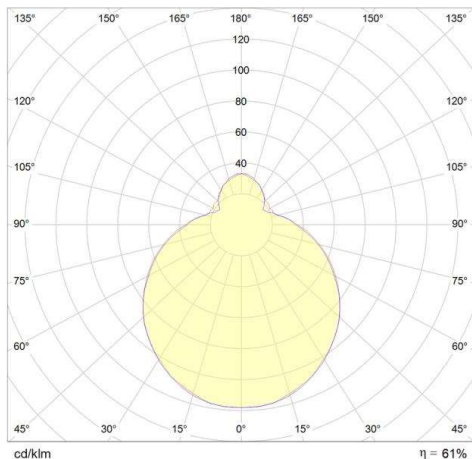

**AURA**

**789-42703**

AURA 7 WAND-DECKEN AUFBAULEUCHTE aus Stahlblech, weiß, Triplex Opalglas weiß satiniert, Ausstrahlwinkel exkl.LM, Lichtaustritt direkt, Dimmbarkeit nicht dimmbar, IP44

**SKIZZE**

**TECHNISCHE DETAILS**

Leuchtmittel	AGL A60 ECO 57W
Anz. Fassungen	1x
Fassung	E27
Optik	Triplex Opalglas
Dimmbarkeit	nicht dimmbar
Lichtaustritt	direkt
Ausstrahlwinkel [°]	exkl.LM
Spannung [V]	220-240V 50/60Hz
Material	Stahlblech
Höhe [mm]	110
Durchmesser [mm]	250
Schutzart [IP]	IP44
Schutzklasse	Schutzklasse I
Nettogewicht [kg]	1,10
Farbe Leuchte	weiß
Farbe Glas/Schirm	weiß satiniert
EAN-Nummer	8591728427030

**LICHTVERTEILUNGSKURVE**

Die Werte sind Bemessungswerte. Leistung und Lichtstrom unterliegen initial einer Toleranz von +/- 10%. Toleranz der Farbtemperatur: +/- 150 K. Die Werte gelten wenn nicht anders angegeben für eine Umgebungstemperatur von 25°C.