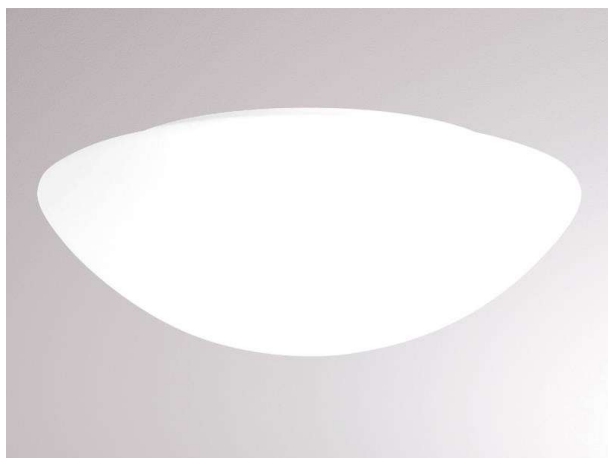

**AURA**

**789-42703**

AURA 7 WAND-DECKEN AUFBAULEUCHTE aus Stahlblech, weiß, Triplex Opalglas weiß satiniert, Ausstrahlwinkel exkl.LM, Lichtaustritt direkt, Dimmbarkeit nicht dimmbar, IP44

**SKIZZE**

**TECHNISCHE DETAILS**

Leuchtmittel	AGL A60 ECO 57W
Anz. Fassungen	1x
Fassung	E27
Optik	Triplex Opalglas
Dimmbarkeit	nicht dimmbar
Lichtaustritt	direkt
Ausstrahlwinkel [°]	exkl.LM
Spannung [V]	220-240V 50/60Hz
Material	Stahlblech
Höhe [mm]	110
Durchmesser [mm]	250
Schutzart [IP]	IP44
Schutzklasse	Schutzklasse I
Nettogewicht [kg]	1,10
Farbe Leuchte	weiß
Farbe Glas/Schirm	weiß satiniert
EAN-Nummer	8591728427030