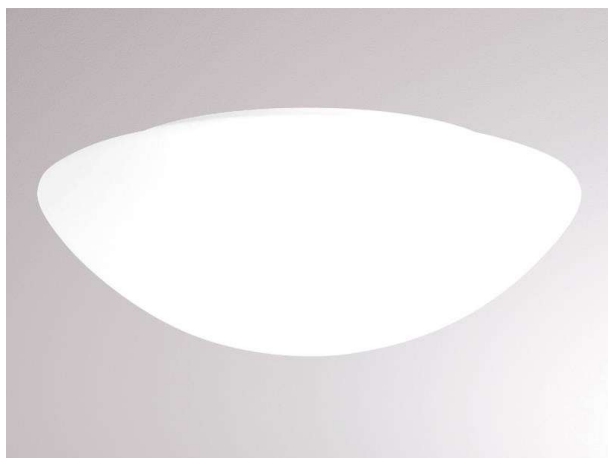

AURA

789-42709

AURA E27 SD WAND-DECKEN AUFBAULEUCHE aus Stahlblech, weiß, Triplex Opalglas weiß satiniert, Lichtaustritt direkt, Dimmbarkeit: siehe Leuchtmittel, IP44, exkl.LM

SKIZZE

TECHNISCHE DETAILS

Leuchtmittel	AGL A60 9W
Anz. Fassungen	2x
Fassung	E27
Lichtstrom [lm]	siehe Leuchtmittel
Optik	Triplex Opalglas
Dimmbarkeit	siehe Leuchtmittel
Lichtaustritt	direkt
Spannung [V]	220-240V 50/60Hz
Material	Stahlblech
Höhe [mm]	115
Durchmesser [mm]	300
Schutzart [IP]	IP44
Schutzklasse	Schutzklasse I
Nettogewicht [kg]	1,99
Farbe Leuchte	weiß
Farbe Glas/Schirm	weiß satiniert
EAN-Nummer	8591728427092
Lebensdauer [h]	siehe Leuchtmittel