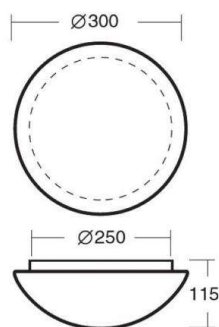

AURA

789-42709

AURA 8 WAND-DECKEN AUFBAULEUCHE aus Stahlblech, weiß, Triplex Opalglas weiß satiniert, Ausstrahlwinkel exkl.LM, Lichtaustritt direkt, Dimmbarkeit nicht dimmbar, IP44

SKIZZE

TECHNISCHE DETAILS

Leuchtmittel	AGL A60 ECO 46W
Anz. Fassungen	2x
Fassung	E27
Optik	Triplex Opalglas
Dimmbarkeit	nicht dimmbar
Lichtaustritt	direkt
Ausstrahlwinkel [°]	exkl.LM
Spannung [V]	220-240V 50/60Hz
Material	Stahlblech
Höhe [mm]	115
Durchmesser [mm]	300
Schutzart [IP]	IP44
Schutzklasse	Schutzklasse I
Nettogewicht [kg]	1,99
Farbe Leuchte	weiß
Farbe Glas/Schirm	weiß satiniert
EAN-Nummer	8591728427092

LICHTVERTEILUNGSKURVE

Die Werte sind Bemessungswerte. Leistung und Lichtstrom unterliegen initial einer Toleranz von +/- 10%. Toleranz der Farbtemperatur: +/- 150 K. Die Werte gelten wenn nicht anders angegeben für eine Umgebungstemperatur von 25°C.