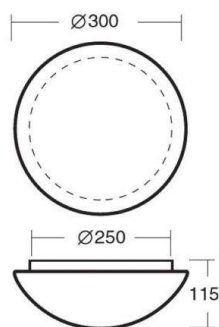

AURA

789-42709

AURA E27 SD WAND-DECKEN AUFBAULEUCHE aus Stahlblech, weiß, Triplex Opalglas weiß satiniert, Lichtaustritt direkt, Dimmbarkeit: siehe Leuchtmittel, IP44, exkl.LM

SKIZZE

TECHNISCHE DETAILS

Leuchtmittel	AGL A60 9W
Anz. Fassungen	2x
Fassung	E27
Lichtstrom [lm]	siehe Leuchtmittel
Optik	Triplex Opalglas
Dimmbarkeit	siehe Leuchtmittel
Lichtaustritt	direkt
Spannung [V]	220-240V 50/60Hz
Material	Stahlblech
Höhe [mm]	115
Durchmesser [mm]	300
Schutzart [IP]	IP44
Schutzklasse	Schutzklasse I
Nettogewicht [kg]	1,99
Farbe Leuchte	weiß
Farbe Glas/Schirm	weiß satiniert
EAN-Nummer	8591728427092
Lebensdauer [h]	siehe Leuchtmittel

LICHTVERTEILUNGSKURVE

Die Werte sind Bemessungswerte. Leistung und Lichtstrom unterliegen initial einer Toleranz von +/- 10%. Toleranz der Farbtemperatur: +/- 150 K. Die Werte gelten wenn nicht anders angegeben für eine Umgebungstemperatur von 25°C.