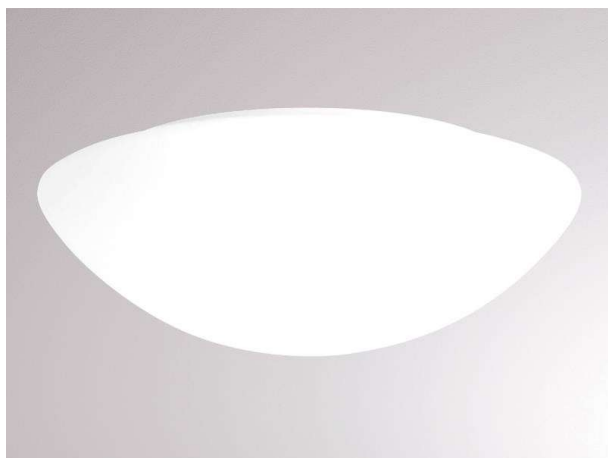

AURA

789-42709

AURA 8 WAND-DECKEN AUFBAULEUCHE aus Stahlblech, weiß, Triplex Opalglas weiß satiniert, Ausstrahlwinkel exkl.LM, Lichtaustritt direkt, Dimmbarkeit nicht dimmbar, IP44

SKIZZE

TECHNISCHE DETAILS

Leuchtmittel	AGL A60 ECO 46W
Anz. Fassungen	2x
Fassung	E27
Optik	Triplex Opalglas
Dimmbarkeit	nicht dimmbar
Lichtaustritt	direkt
Ausstrahlwinkel [°]	exkl.LM
Spannung [V]	220-240V 50/60Hz
Material	Stahlblech
Höhe [mm]	115
Durchmesser [mm]	300
Schutzart [IP]	IP44
Schutzklasse	Schutzklasse I
Nettogewicht [kg]	1,99
Farbe Leuchte	weiß
Farbe Glas/Schirm	weiß satiniert
EAN-Nummer	8591728427092