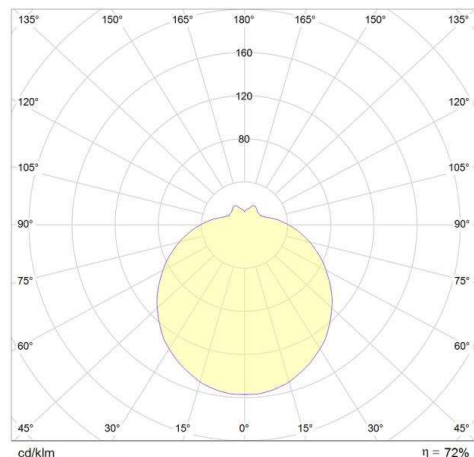

AURA

789-42709

AURA 8 WAND-DECKEN AUFBAULEUCHE aus Stahlblech, weiß, Triplex Opalglas weiß satiniert, Ausstrahlwinkel exkl.LM, Lichtaustritt direkt, Dimmbarkeit nicht dimmbar, IP44

SKIZZE

TECHNISCHE DETAILS

Leuchtmittel	AGL A60 ECO 46W
Anz. Fassungen	2x
Fassung	E27
Optik	Triplex Opalglas
Dimmbarkeit	nicht dimmbar
Lichtaustritt	direkt
Ausstrahlwinkel [°]	exkl.LM
Spannung [V]	220-240V 50/60Hz
Material	Stahlblech
Höhe [mm]	115
Durchmesser [mm]	300
Schutzart [IP]	IP44
Schutzklasse	Schutzklasse I
Nettogewicht [kg]	1,99
Farbe Leuchte	weiß
Farbe Glas/Schirm	weiß satiniert
EAN-Nummer	8591728427092

LICHTVERTEILUNGSKURVE

Die Werte sind Bemessungswerte. Leistung und Lichtstrom unterliegen initial einer Toleranz von +/- 10%. Toleranz der Farbtemperatur: +/- 150 K. Die Werte gelten wenn nicht anders angegeben für eine Umgebungstemperatur von 25°C.