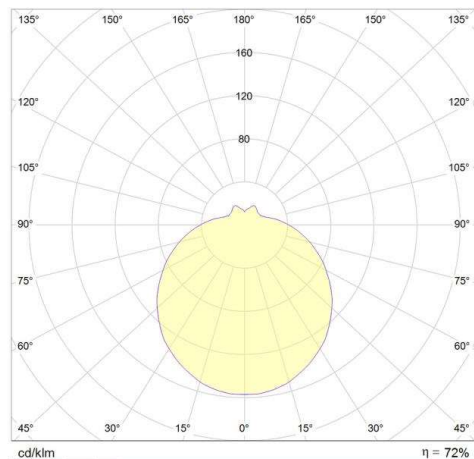

AURA

789-42709

AURA E27 SD WAND-DECKEN AUFBAULEUCHE aus Stahlblech, weiß, Triplex Opalglas weiß satiniert, Lichtaustritt direkt, Dimmbarkeit: siehe Leuchtmittel, IP44, exkl.LM

SKIZZE

TECHNISCHE DETAILS

Leuchtmittel	AGL A60 9W
Anz. Fassungen	2x
Fassung	E27
Lichtstrom [lm]	siehe Leuchtmittel
Optik	Triplex Opalglas
Dimmbarkeit	siehe Leuchtmittel
Lichtaustritt	direkt
Spannung [V]	220-240V 50/60Hz
Material	Stahlblech
Höhe [mm]	115
Durchmesser [mm]	300
Schutzart [IP]	IP44
Schutzklasse	Schutzklasse I
Nettogewicht [kg]	1,99
Farbe Leuchte	weiß
Farbe Glas/Schirm	weiß satiniert
EAN-Nummer	8591728427092
Lebensdauer [h]	siehe Leuchtmittel

LICHTVERTEILUNGSKURVE

Die Werte sind Bemessungswerte. Leistung und Lichtstrom unterliegen initial einer Toleranz von +/- 10%. Toleranz der Farbtemperatur: +/- 150 K. Die Werte gelten wenn nicht anders angegeben für eine Umgebungstemperatur von 25°C.