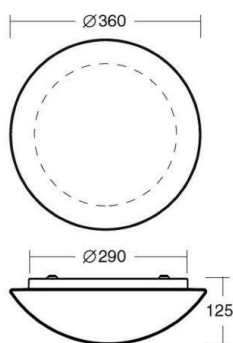

AURA

789-42742

AURA E27 SD WAND-DECKEN AUFBAULEUCHE aus Stahlblech, weiß, Triplex Opalglas weiß satiniert, Lichtaustritt direkt, Dimmbarkeit: siehe Leuchtmittel, IP44, exkl.LM

SKIZZE

TECHNISCHE DETAILS

Leuchtmittel	AGL A60 11W
Anz. Fassungen	2x
Fassung	E27
Lichtstrom [lm]	siehe Leuchtmittel
Optik	Triplex Opalglas
Dimmbarkeit	siehe Leuchtmittel
Lichtaustritt	direkt
Spannung [V]	220-240V 50/60Hz
Material	Stahlblech
Höhe [mm]	125
Durchmesser [mm]	360
Schutzart [IP]	IP44
Schutzklasse	Schutzklasse I
Nettogewicht [kg]	2,10
Farbe Leuchte	weiß
Farbe Glas/Schirm	weiß satiniert
EAN-Nummer	8591728427429
Lebensdauer [h]	siehe Leuchtmittel

LICHTVERTEILUNGSKURVE

Die Werte sind Bemessungswerte. Leistung und Lichtstrom unterliegen initial einer Toleranz von +/- 10%. Toleranz der Farbtemperatur: +/- 150 K. Die Werte gelten wenn nicht anders angegeben für eine Umgebungstemperatur von 25°C.