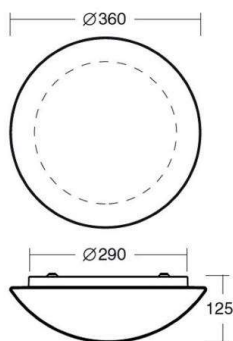

AURA

789-42742

AURA 10 WAND-DECKEN AUFBAULEUCHTE aus Stahlblech, weiß, Triplex Opalglas weiß satiniert, Ausstrahlwinkel exkl.LM, Lichtaustritt direkt, Dimmbarkeit nicht dimmbar, IP44

SKIZZE

TECHNISCHE DETAILS

Leuchtmittel	AGL A60 ECO 57W
Anz. Fassungen	2x
Fassung	E27
Optik	Triplex Opalglas
Dimmbarkeit	nicht dimmbar
Lichtaustritt	direkt
Ausstrahlwinkel [°]	exkl.LM
Spannung [V]	220-240V 50/60Hz
Material	Stahlblech
Höhe [mm]	125
Durchmesser [mm]	360
Schutzart [IP]	IP44
Schutzklasse	Schutzklasse I
Nettogewicht [kg]	2,10
Farbe Leuchte	weiß
Farbe Glas/Schirm	weiß satiniert
EAN-Nummer	8591728427429

LICHTVERTEILUNGSKURVE

Die Werte sind Bemessungswerte. Leistung und Lichtstrom unterliegen initial einer Toleranz von +/- 10%. Toleranz der Farbtemperatur: +/- 150 K. Die Werte gelten wenn nicht anders angegeben für eine Umgebungstemperatur von 25°C.