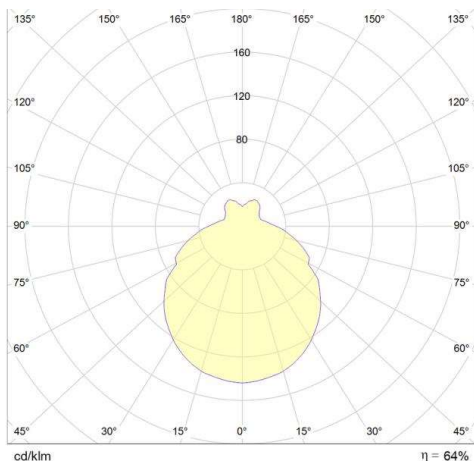

AURA

789-42742

AURA E27 SD WAND-DECKEN AUFBAULEUCHE aus Stahlblech, weiß, Triplex Opalglas weiß satiniert, Lichtaustritt direkt, Dimmbarkeit: siehe Leuchtmittel, IP44, exkl.LM

SKIZZE

TECHNISCHE DETAILS

Leuchtmittel	AGL A60 11W
Anz. Fassungen	2x
Fassung	E27
Lichtstrom [lm]	siehe Leuchtmittel
Optik	Triplex Opalglas
Dimmbarkeit	siehe Leuchtmittel
Lichtaustritt	direkt
Spannung [V]	220-240V 50/60Hz
Material	Stahlblech
Höhe [mm]	125
Durchmesser [mm]	360
Schutzart [IP]	IP44
Schutzklasse	Schutzklasse I
Nettogewicht [kg]	2,10
Farbe Leuchte	weiß
Farbe Glas/Schirm	weiß satiniert
EAN-Nummer	8591728427429
Lebensdauer [h]	siehe Leuchtmittel

LICHTVERTEILUNGSKURVE

Die Werte sind Bemessungswerte. Leistung und Lichtstrom unterliegen initial einer Toleranz von +/- 10%. Toleranz der Farbtemperatur: +/- 150 K. Die Werte gelten wenn nicht anders angegeben für eine Umgebungstemperatur von 25°C.