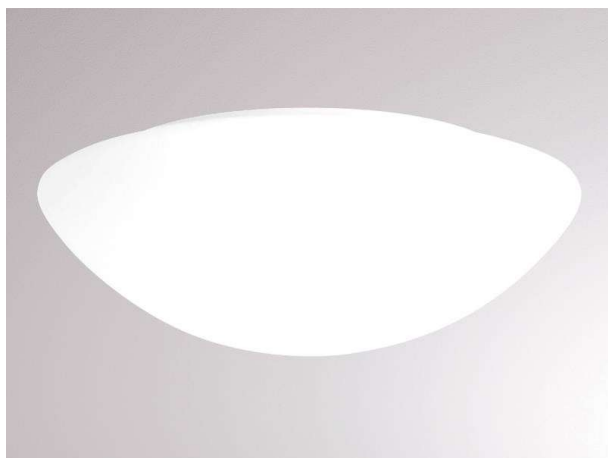

AURA

789-42742

AURA E27 SD WAND-DECKEN AUFBAULEUCHE aus Stahlblech, weiß, Triplex Opalglas weiß satiniert, Lichtaustritt direkt, Dimmbarkeit: siehe Leuchtmittel, IP44, exkl.LM

SKIZZE

TECHNISCHE DETAILS

Leuchtmittel	AGL A60 11W
Anz. Fassungen	2x
Fassung	E27
Lichtstrom [lm]	siehe Leuchtmittel
Optik	Triplex Opalglas
Dimmbarkeit	siehe Leuchtmittel
Lichtaustritt	direkt
Spannung [V]	220-240V 50/60Hz
Material	Stahlblech
Höhe [mm]	125
Durchmesser [mm]	360
Schutzart [IP]	IP44
Schutzklasse	Schutzklasse I
Nettogewicht [kg]	2,10
Farbe Leuchte	weiß
Farbe Glas/Schirm	weiß satiniert
EAN-Nummer	8591728427429
Lebensdauer [h]	siehe Leuchtmittel