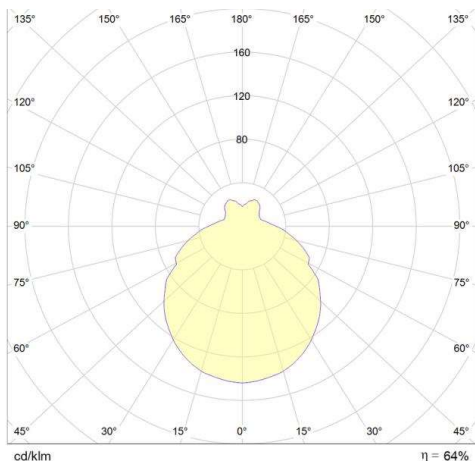

AURA

789-42742

AURA 10 WAND-DECKEN AUFBAULEUCHTE aus Stahlblech, weiß, Triplex Opalglas weiß satiniert, Ausstrahlwinkel exkl.LM, Lichtaustritt direkt, Dimmbarkeit nicht dimmbar, IP44

SKIZZE

TECHNISCHE DETAILS

Leuchtmittel	AGL A60 ECO 57W
Anz. Fassungen	2x
Fassung	E27
Optik	Triplex Opalglas
Dimmbarkeit	nicht dimmbar
Lichtaustritt	direkt
Ausstrahlwinkel [°]	exkl.LM
Spannung [V]	220-240V 50/60Hz
Material	Stahlblech
Höhe [mm]	125
Durchmesser [mm]	360
Schutzart [IP]	IP44
Schutzklasse	Schutzklasse I
Nettogewicht [kg]	2,10
Farbe Leuchte	weiß
Farbe Glas/Schirm	weiß satiniert
EAN-Nummer	8591728427429

LICHTVERTEILUNGSKURVE

Die Werte sind Bemessungswerte. Leistung und Lichtstrom unterliegen initial einer Toleranz von +/- 10%. Toleranz der Farbtemperatur: +/- 150 K. Die Werte gelten wenn nicht anders angegeben für eine Umgebungstemperatur von 25°C.