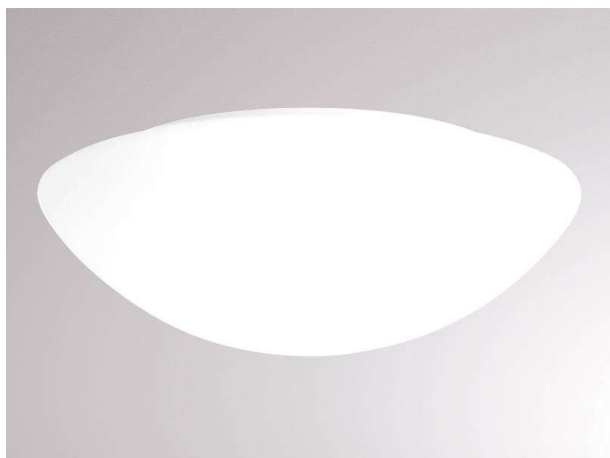

AURA

789-42742

AURA 10 WAND-DECKEN AUFBAULEUCHTE aus Stahlblech, weiß, Triplex Opalglas weiß satiniert, Ausstrahlwinkel exkl.LM, Lichtaustritt direkt, Dimmbarkeit nicht dimmbar, IP44

SKIZZE

TECHNISCHE DETAILS

Leuchtmittel	AGL A60 ECO 57W
Anz. Fassungen	2x
Fassung	E27
Optik	Triplex Opalglas
Dimmbarkeit	nicht dimmbar
Lichtaustritt	direkt
Ausstrahlwinkel [°]	exkl.LM
Spannung [V]	220-240V 50/60Hz
Material	Stahlblech
Höhe [mm]	125
Durchmesser [mm]	360
Schutzart [IP]	IP44
Schutzklasse	Schutzklasse I
Nettogewicht [kg]	2,10
Farbe Leuchte	weiß
Farbe Glas/Schirm	weiß satiniert
EAN-Nummer	8591728427429