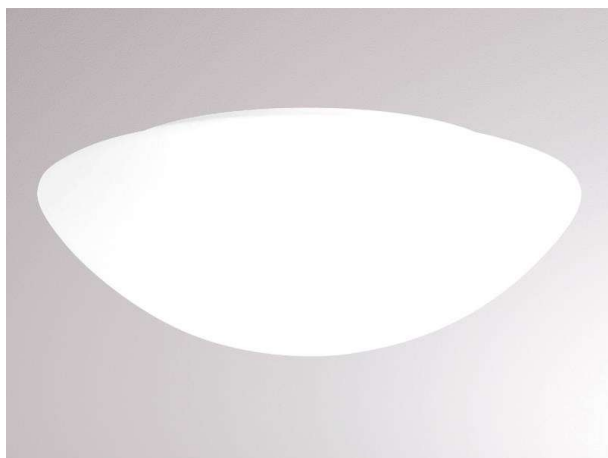

AURA

789-42742

AURA E27 SD LAMPADA DA PARETE/SOFFITTO in lamiera di acciaio, bianco, vetro opale triplex bianco satinato, emissione luminosa diretto, dimmerabilità: vedi sorgente luminosa, IP44 lampadine esclusive

DISEGNO

DETTAGLI TECNICI

tipo di lampadina	AGL A60 11W
No.portalampade	2x
presa di corrente	E27
flusso luminoso [lm]	siehe Leuchtmittel
Ottica	vetro opale triplex
Dimmerabilità	vedi sorgente luminosa
area di emissione luce	diretto
classe di tensione [V]	220-240V 50/60Hz
Materiale	lamiera di acciaio
altezza [mm]	125
diametro [mm]	360
classe di protezione[IP]	IP44
classe di protezione	classe di protezione I
peso netto [kg]	2,10
Colore lampada	bianco
Colore vetro/paralume	bianco satinato
cod.EAN	8591728427429
durata di vita [h]	siehe Leuchtmittel