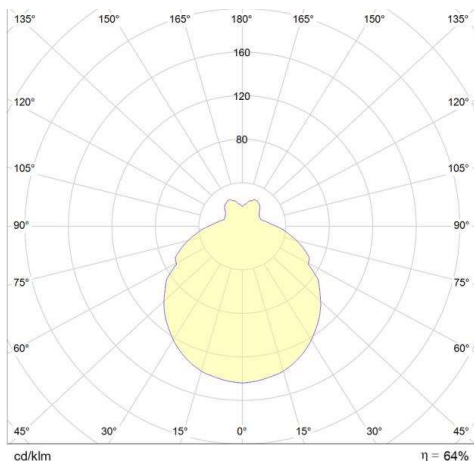

AURA

789-42742

AURA E27 SD LAMPADA DA PARETE/SOFFITTO in lamiera di acciaio, bianco, vetro opale triplex bianco satinato, emissione luminosa diretto, dimmerabilità: vedi sorgente luminosa, IP44 lampadine esclusive

DISEGNO

DETTAGLI TECNICI

tipo di lampadina	AGL A60 11W
No.portalampade	2x
presa di corrente	E27
flusso luminoso [lm]	siehe Leuchtmittel
Ottica	vetro opale triplex
Dimmerabilità	vedi sorgente luminosa
area di emissione luce	diretto
classe di tensione [V]	220-240V 50/60Hz
Materiale	lamiera di acciaio
altezza [mm]	125
diametro [mm]	360
classe di protezione[IP]	IP44
classe di protezione	classe di protezione I
peso netto [kg]	2,10
Colore lampada	bianco
Colore vetro/paralume	bianco satinato
cod.EAN	8591728427429
durata di vita [h]	siehe Leuchtmittel

CURVA DISTRIBUZIONE LUCE

I valori indicati sono nominali. Tolleranza della potenza e del flusso luminoso +/- 10%. Tolleranza della temperatura colore: +/- 150 K. I valori sono riferiti ad una temperatura ambiente di 25°C, salvo diversa indicazione.