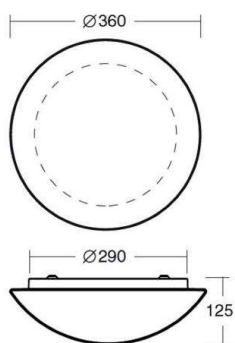

AURA

789-42742

AURA E27 SD LAMPADA DA PARETE/SOFFITTO in lamiera di acciaio, bianco, vetro opale triplex bianco satinato, emissione luminosa diretto, dimmerabilità: vedi sorgente luminosa, IP44 lampadine esclusive

DISEGNO

DETTAGLI TECNICI

tipo di lampadina	AGL A60 11W
No.portalampade	2x
presa di corrente	E27
flusso luminoso [lm]	siehe Leuchtmittel
Ottica	vetro opale triplex
Dimmerabilità	vedi sorgente luminosa
area di emissione luce	diretto
classe di tensione [V]	220-240V 50/60Hz
Materiale	lamiera di acciaio
altezza [mm]	125
diametro [mm]	360
classe di protezione[IP]	IP44
classe di protezione	classe di protezione I
peso netto [kg]	2,10
Colore lampada	bianco
Colore vetro/paralume	bianco satinato
cod.EAN	8591728427429
durata di vita [h]	siehe Leuchtmittel

CURVA DISTRIBUZIONE LUCE

I valori indicati sono nominali. Tolleranza della potenza e del flusso luminoso +/- 10%. Tolleranza della temperatura colore: +/- 150 K. I valori sono riferiti ad una temperatura ambiente di 25°C, salvo diversa indicazione.