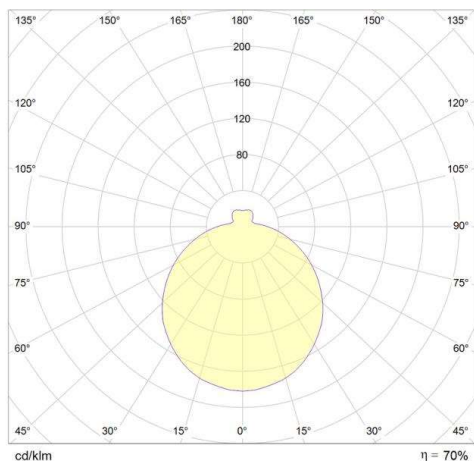

AURA

789-42775

AURA E27 SD WAND-DECKEN AUFBAULEUCHE aus Stahlblech, weiß, Triplex Opalglas weiß satiniert, Lichtaustritt direkt, Dimmbarkeit: siehe Leuchtmittel, IP44, exkl.LM

SKIZZE

TECHNISCHE DETAILS

Leuchtmittel	AGL A60 11W
Anz. Fassungen	2x
Fassung	E27
Lichtstrom [lm]	siehe Leuchtmittel
Optik	Triplex Opalglas
Dimmbarkeit	siehe Leuchtmittel
Lichtaustritt	direkt
Spannung [V]	220-240V 50/60Hz
Material	Stahlblech
Höhe [mm]	125
Durchmesser [mm]	420
Schutzart [IP]	IP44
Schutzklasse	Schutzklasse I
Nettogewicht [kg]	2,60
Farbe Leuchte	weiß
Farbe Glas/Schirm	weiß satiniert
EAN-Nummer	8591728427757
Lebensdauer [h]	siehe Leuchtmittel

LICHTVERTEILUNGSKURVE

Die Werte sind Bemessungswerte. Leistung und Lichtstrom unterliegen initial einer Toleranz von +/- 10%. Toleranz der Farbtemperatur: +/- 150 K. Die Werte gelten wenn nicht anders angegeben für eine Umgebungstemperatur von 25°C.