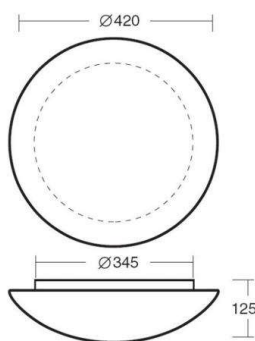

AURA

789-42775

AURA E27 SD WAND-DECKEN AUFBAULEUCHE aus Stahlblech, weiß, Triplex Opalglas weiß satiniert, Lichtaustritt direkt, Dimmbarkeit: siehe Leuchtmittel, IP44, exkl.LM

SKIZZE

TECHNISCHE DETAILS

Leuchtmittel	AGL A60 11W
Anz. Fassungen	2x
Fassung	E27
Lichtstrom [lm]	siehe Leuchtmittel
Optik	Triplex Opalglas
Dimmbarkeit	siehe Leuchtmittel
Lichtaustritt	direkt
Spannung [V]	220-240V 50/60Hz
Material	Stahlblech
Höhe [mm]	125
Durchmesser [mm]	420
Schutzart [IP]	IP44
Schutzklasse	Schutzklasse I
Nettogewicht [kg]	2,60
Farbe Leuchte	weiß
Farbe Glas/Schirm	weiß satiniert
EAN-Nummer	8591728427757
Lebensdauer [h]	siehe Leuchtmittel

LICHTVERTEILUNGSKURVE

Die Werte sind Bemessungswerte. Leistung und Lichtstrom unterliegen initial einer Toleranz von +/- 10%. Toleranz der Farbtemperatur: +/- 150 K. Die Werte gelten wenn nicht anders angegeben für eine Umgebungstemperatur von 25°C.