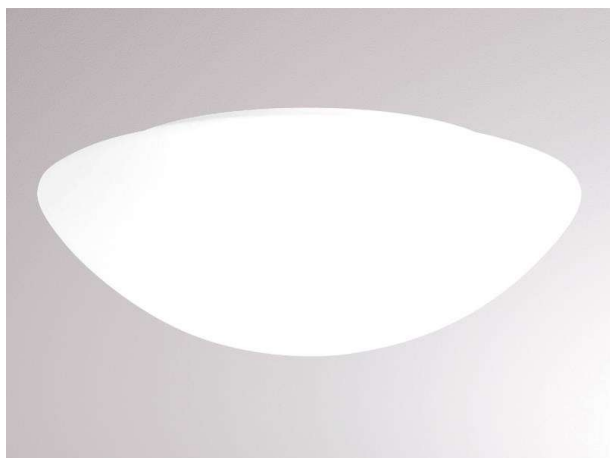

AURA

789-42775

AURA E27 SD WAND-DECKEN AUFBAULEUCHE aus Stahlblech, weiß, Triplex Opalglas weiß satiniert, Lichtaustritt direkt, Dimmbarkeit: siehe Leuchtmittel, IP44, exkl.LM

SKIZZE

TECHNISCHE DETAILS

Leuchtmittel	AGL A60 11W
Anz. Fassungen	2x
Fassung	E27
Lichtstrom [lm]	siehe Leuchtmittel
Optik	Triplex Opalglas
Dimmbarkeit	siehe Leuchtmittel
Lichtaustritt	direkt
Spannung [V]	220-240V 50/60Hz
Material	Stahlblech
Höhe [mm]	125
Durchmesser [mm]	420
Schutzart [IP]	IP44
Schutzklasse	Schutzklasse I
Nettogewicht [kg]	2,60
Farbe Leuchte	weiß
Farbe Glas/Schirm	weiß satiniert
EAN-Nummer	8591728427757
Lebensdauer [h]	siehe Leuchtmittel