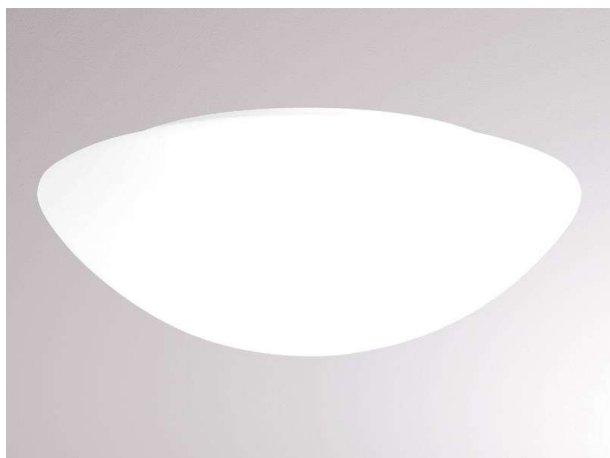

AURA

789-42775

AURA E27 SD LAMPADA DA PARETE/SOFFITTO in lamiera di acciaio, bianco, vetro opale triplex bianco satinato, emissione luminosa diretto, dimmerabilità: vedi sorgente luminosa, IP44 lampadine esclusive

DISEGNO

DETTAGLI TECNICI

tipo di lampadina	AGL A60 11W
No.portalampade	2x
presa di corrente	E27
flusso luminoso [lm]	siehe Leuchtmittel
Ottica	vetro opale triplex
Dimmerabilità	vedi sorgente luminosa
area di emissione luce	diretto
classe di tensione [V]	220-240V 50/60Hz
Materiale	lamiera di acciaio
altezza [mm]	125
diametro [mm]	420
classe di protezione[IP]	IP44
classe di protezione	classe di protezione I
peso netto [kg]	2,60
Colore lampada	bianco
Colore vetro/paralume	bianco satinato
cod.EAN	8591728427757
durata di vita [h]	siehe Leuchtmittel