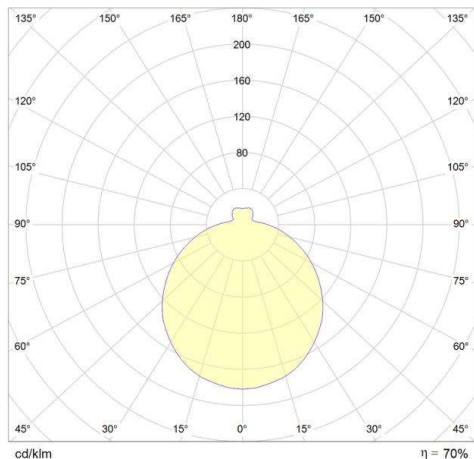

AURA

789-42775

AURA E27 SD LAMPADA DA PARETE/SOFFITTO in lamiera di acciaio, bianco, vetro opale triplex bianco satinato, emissione luminosa diretto, dimmerabilità: vedi sorgente luminosa, IP44 lampadine esclusive

DISEGNO

DETTAGLI TECNICI

tipo di lampadina	AGL A60 11W
No.portalampade	2x
presa di corrente	E27
flusso luminoso [lm]	siehe Leuchtmittel
Ottica	vetro opale triplex
Dimmerabilità	vedi sorgente luminosa
area di emissione luce	diretto
classe di tensione [V]	220-240V 50/60Hz
Materiale	lamiera di acciaio
altezza [mm]	125
diametro [mm]	420
classe di protezione[IP]	IP44
classe di protezione	classe di protezione I
peso netto [kg]	2,60
Colore lampada	bianco
Colore vetro/paralume	bianco satinato
cod.EAN	8591728427757
durata di vita [h]	siehe Leuchtmittel

CURVA DISTRIBUZIONE LUCE

I valori indicati sono nominali. Tolleranza della potenza e del flusso luminoso +/- 10%. Tolleranza della temperatura colore: +/- 150 K. I valori sono riferiti ad una temperatura ambiente di 25°C, salvo diversa indicazione.