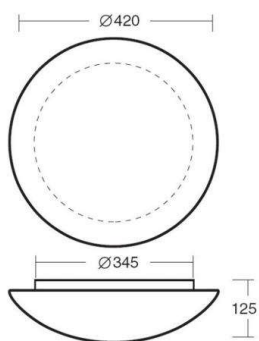

AURA

789-42775

AURA E27 SD LAMPADA DA PARETE/SOFFITTO in lamiera di acciaio, bianco, vetro opale triplex bianco satinato, emissione luminosa diretto, dimmerabilità: vedi sorgente luminosa, IP44 lampadine esclusive

DISEGNO

DETTAGLI TECNICI

tipo di lampadina	AGL A60 11W
No.portalampade	2x
presa di corrente	E27
flusso luminoso [lm]	siehe Leuchtmittel
Ottica	vetro opale triplex
Dimmerabilità	vedi sorgente luminosa
area di emissione luce	diretto
classe di tensione [V]	220-240V 50/60Hz
Materiale	lamiera di acciaio
altezza [mm]	125
diametro [mm]	420
classe di protezione[IP]	IP44
classe di protezione	classe di protezione I
peso netto [kg]	2,60
Colore lampada	bianco
Colore vetro/paralume	bianco satinato
cod.EAN	8591728427757
durata di vita [h]	siehe Leuchtmittel

CURVA DISTRIBUZIONE LUCE

I valori indicati sono nominali. Tolleranza della potenza e del flusso luminoso +/- 10%. Tolleranza della temperatura colore: +/- 150 K. I valori sono riferiti ad una temperatura ambiente di 25°C, salvo diversa indicazione.