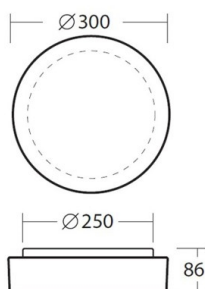

ELSA

789-44741

ELSA E27 SD LUMINAIRE EN SAILLIE POUR PLAFOND ET MUR en tôle d'acier, blanc, verre opale Triplex blanc satiné, émission direct, gradation: voir sources lumineuses, IP44 sans source lumineuse

ILLUSTRATION

DONNÉES TECHNIQUES

Source lumineuse	AGL A60 ECO 46W
Nbre de sources	2x
Douille	E27
Flux lumineux [lm]	siehe Leuchtmittel
Optique	verre opale Triplex
Gradation	voir sources lumineuses
Emission de lumière	direct
Tension [V]	220-240V 50/60Hz
Matériel	tôle d'acier
Hauteur [mm]	86
Diamètre [mm]	300
Indice de protection [IP]	IP44
Classe de protection	classe de protection I
Poids net [kg]	1,87
Couleur luminaire	blanc
Couleur verre/abat-jour	blanc satiné
N° EAN	8591728447410
Durée de vie [h]	siehe Leuchtmittel

COURBE PHOTOMÉTRIQUE

Les valeurs indiquées sont des valeurs assignées. La puissance et le flux lumineux sous soumis à une tolérance d'environ 10 %. Tolérance de la température de couleur : +/- 150 K. Sauf indication contraire, les valeurs s'appliquent à une température ambiante de 25 °C.