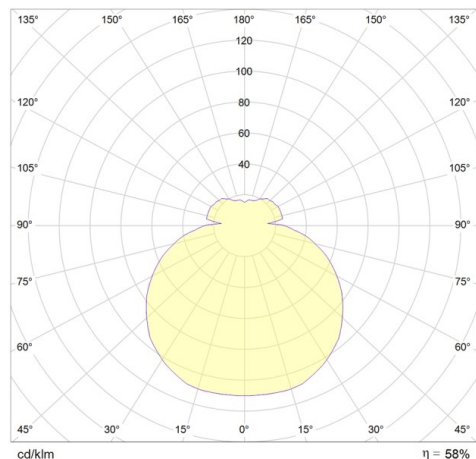

ELSA

789-44741

ELSA E27 SD LUMINAIRE EN SAILLIE POUR PLAFOND ET MUR en tôle d'acier, blanc, verre opale Triplex blanc satiné, émission direct, gradation: voir sources lumineuses, IP44 sans source lumineuse

ILLUSTRATION

DONNÉES TECHNIQUES

Source lumineuse	AGL A60 ECO 46W
Nbre de sources	2x
Douille	E27
Flux lumineux [lm]	siehe Leuchtmittel
Optique	verre opale Triplex
Gradation	voir sources lumineuses
Emission de lumière	direct
Tension [V]	220-240V 50/60Hz
Matériel	tôle d'acier
Hauteur [mm]	86
Diamètre [mm]	300
Indice de protection [IP]	IP44
Classe de protection	classe de protection I
Poids net [kg]	1,87
Couleur luminaire	blanc
Couleur verre/abat-jour	blanc satiné
N° EAN	8591728447410
Durée de vie [h]	siehe Leuchtmittel

COURBE PHOTOMÉTRIQUE

Les valeurs indiquées sont des valeurs assignées. La puissance et le flux lumineux sous soumis à une tolérance d'environ 10 %. Tolérance de la température de couleur : +/- 150 K. Sauf indication contraire, les valeurs s'appliquent à une température ambiante de 25 °C.