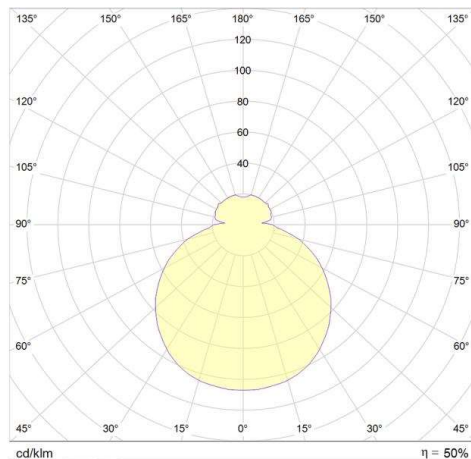

ELSA

789-44900

ELSA 4 WAND-DECKEN AUFBAULEUCHTE aus Stahlblech, weiß, Triplex Opalglas weiß satiniert, Ausstrahlwinkel exkl.LM, Lichtaustritt direkt, IP44

SKIZZE

TECHNISCHE DETAILS

Leuchtmittel	AGL A60 ECO 57W
Anz. Fassungen	2x
Fassung	E27
Optik	Triplex Opalglas
Lichtaustritt	direkt
Ausstrahlwinkel [°]	exkl.LM
Spannung [V]	220-240V 50/60Hz
Material	Stahlblech
Höhe [mm]	90
Durchmesser [mm]	420
Schutzart [IP]	IP44
Schutzklasse	Schutzklasse I
Nettogewicht [kg]	3,60
Farbe Leuchte	weiß
Farbe Glas/Schirm	weiß satiniert
EAN-Nummer	8591728449001
Lebensdauer [h]	50 000

LICHTVERTEILUNGSKURVE

Die Werte sind Bemessungswerte. Leistung und Lichtstrom unterliegen initial einer Toleranz von +/- 10%. Toleranz der Farbtemperatur: +/- 150 K. Die Werte gelten wenn nicht anders angegeben für eine Umgebungstemperatur von 25°C.