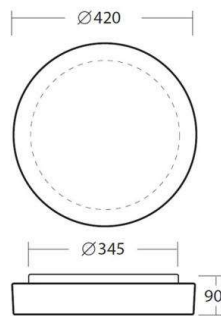

ELSA

789-44900

ELSA 4 WAND-DECKEN AUFBAULEUCHTE aus Stahlblech, weiß, Triplex Opalglas weiß satiniert, Ausstrahlwinkel exkl.LM, Lichtaustritt direkt, IP44

SKIZZE

TECHNISCHE DETAILS

Leuchtmittel	AGL A60 ECO 57W
Anz. Fassungen	2x
Fassung	E27
Optik	Triplex Opalglas
Lichtaustritt	direkt
Ausstrahlwinkel [°]	exkl.LM
Spannung [V]	220-240V 50/60Hz
Material	Stahlblech
Höhe [mm]	90
Durchmesser [mm]	420
Schutzart [IP]	IP44
Schutzklasse	Schutzklasse I
Nettogewicht [kg]	3,60
Farbe Leuchte	weiß
Farbe Glas/Schirm	weiß satiniert
EAN-Nummer	8591728449001
Lebensdauer [h]	50 000

LICHTVERTEILUNGSKURVE

Die Werte sind Bemessungswerte. Leistung und Lichtstrom unterliegen initial einer Toleranz von +/- 10%. Toleranz der Farbtemperatur: +/- 150 K. Die Werte gelten wenn nicht anders angegeben für eine Umgebungstemperatur von 25°C.