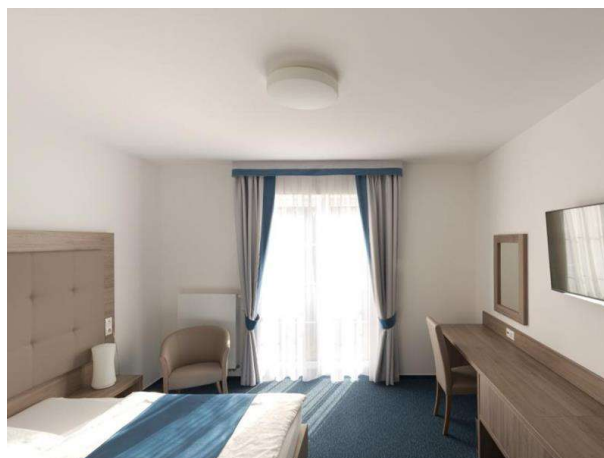

DELIA

789-56079

DELIA 1 WAND-DECKEN AUFBAULEUCHTE aus Stahlblech, weiß, Polycarbonat Abdeckung satiniert, Ausstrahlwinkel exkl.LM, Lichtaustritt direkt, mit Bewegungsmelder, IP44

SKIZZE

TECHNISCHE DETAILS

Leuchtmittel	AGL A60 ECO 30W
Anz. Fassungen	1x
Fassung	E27
Optik	Polycarbonat Abdeckung mit Bewegungsmelder
Bewegungsmelder	direkt
Lichtaustritt	exkl.LM
Ausstrahlwinkel [°]	220-240V 50/60Hz
Spannung [V]	Stahlblech
Material	
Höhe [mm]	75
Durchmesser [mm]	300
Schutzart [IP]	IP44
Schutzklasse	Schutzklasse I
Stoßfestigkeit	IK10
Nettogewicht [kg]	0,90
Farbe Leuchte	weiß
Farbe Glas/Schirm	satiniert
EAN-Nummer	8591728560799
Lebensdauer [h]	50 000