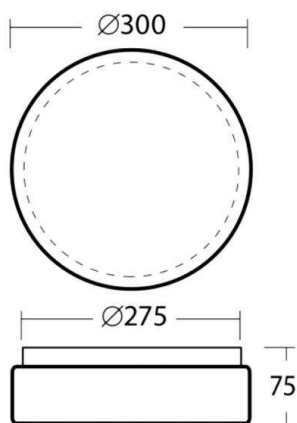

DELIA

789-56079

DELIA 1 WAND-DECKEN AUFBAULEUCHTE aus Stahlblech, weiß, Polycarbonat Abdeckung satiniert, Ausstrahlwinkel exkl.LM, Lichtaustritt direkt, mit Bewegungsmelder, IP44

SKIZZE

TECHNISCHE DETAILS

Leuchtmittel	AGL A60 ECO 30W
Anz. Fassungen	1x
Fassung	E27
Optik	Polycarbonat Abdeckung mit Bewegungsmelder
Bewegungsmelder	direkt
Lichtaustritt	exkl.LM
Ausstrahlwinkel [°]	220-240V 50/60Hz
Spannung [V]	Stahlblech
Material	
Höhe [mm]	75
Durchmesser [mm]	300
Schutzart [IP]	IP44
Schutzklasse	Schutzklasse I
Stoßfestigkeit	IK10
Nettogewicht [kg]	0,90
Farbe Leuchte	weiß
Farbe Glas/Schirm	satiniert
EAN-Nummer	8591728560799
Lebensdauer [h]	50 000

LICHTVERTEILUNGSKURVE

Die Werte sind Bemessungswerte. Leistung und Lichtstrom unterliegen initial einer Toleranz von +/- 10%. Toleranz der Farbtemperatur: +/- 150 K. Die Werte gelten wenn nicht anders angegeben für eine Umgebungstemperatur von 25°C.