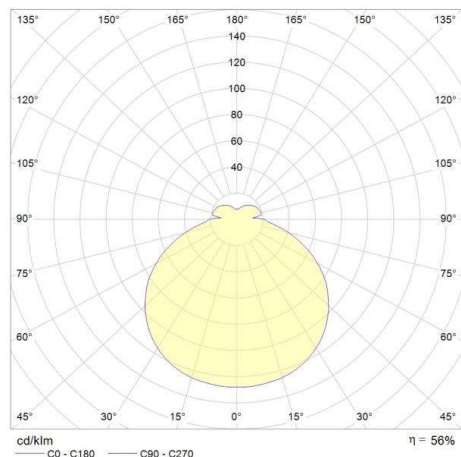

DELIA

789-56079

DELIA 1 WAND-DECKEN AUFBAULEUCHTE aus Stahlblech, weiß, Polycarbonat Abdeckung satiniert, Ausstrahlwinkel exkl.LM, Lichtaustritt direkt, mit Bewegungsmelder, IP44

SKIZZE

TECHNISCHE DETAILS

Leuchtmittel	AGL A60 ECO 30W
Anz. Fassungen	1x
Fassung	E27
Optik	Polycarbonat Abdeckung mit Bewegungsmelder
Bewegungsmelder	direkt
Lichtaustritt	exkl.LM
Ausstrahlwinkel [°]	220-240V 50/60Hz
Spannung [V]	Stahlblech
Material	
Höhe [mm]	75
Durchmesser [mm]	300
Schutzart [IP]	IP44
Schutzklasse	Schutzklasse I
Stoßfestigkeit	IK10
Nettogewicht [kg]	0,90
Farbe Leuchte	weiß
Farbe Glas/Schirm	satiniert
EAN-Nummer	8591728560799
Lebensdauer [h]	50 000

LICHTVERTEILUNGSKURVE

Die Werte sind Bemessungswerte. Leistung und Lichtstrom unterliegen initial einer Toleranz von +/- 10%. Toleranz der Farbtemperatur: +/- 150 K. Die Werte gelten wenn nicht anders angegeben für eine Umgebungstemperatur von 25°C.