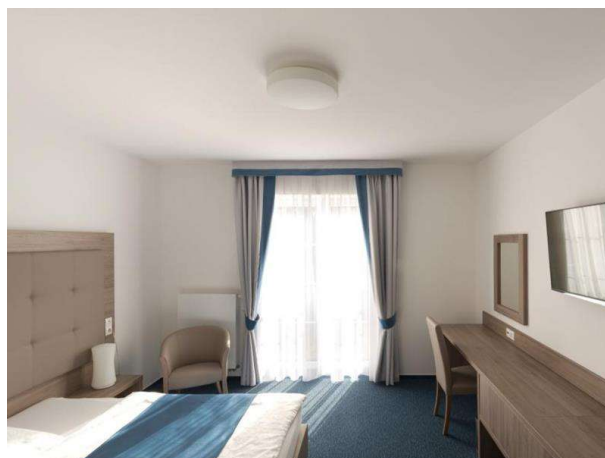

**DELIA**

**789-56110**

DELIA E27 WAND-DECKEN AUFBAULEUCHTE aus Stahlblech, weiß, Polycarbonat Abdeckung weiß satiniert, Lichtaustritt direkt, Dimmbarkeit: siehe Leuchtmittel, IP44, exkl.LM

**SKIZZE**

**TECHNISCHE DETAILS**

Leuchtmittel	AGL A60 8W
Anz. Fassungen	2x
Fassung	E27
Lichtstrom [lm]	siehe Leuchtmittel
Optik	Polycarbonat Abdeckung
Dimmbarkeit	siehe Leuchtmittel
Lichtaustritt	direkt
Spannung [V]	220-240V 50/60Hz
Material	Stahlblech
Höhe [mm]	80
Durchmesser [mm]	400
Schutzart [IP]	IP44
Schutzklasse	Schutzklasse I
Stoßfestigkeit	IK10
Nettogewicht [kg]	1,63
Farbe Leuchte	weiß
Farbe Glas/Schirm	weiß satiniert
EAN-Nummer	8591728561109
Lebensdauer [h]	siehe Leuchtmittel