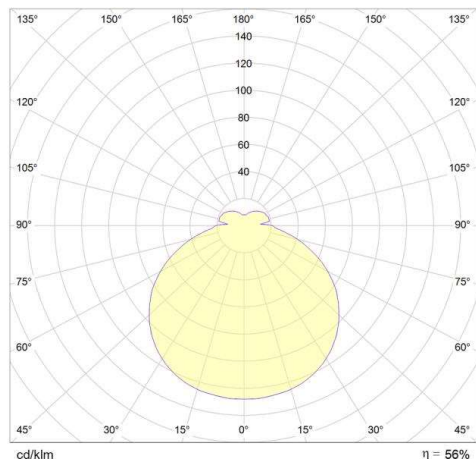

**DELIA**

**789-56110**

DELIA E27 WAND-DECKEN AUFBAULEUCHTE aus Stahlblech, weiß, Polycarbonat Abdeckung weiß satiniert, Lichtaustritt direkt, Dimmbarkeit: siehe Leuchtmittel, IP44, exkl.LM

**SKIZZE**

**TECHNISCHE DETAILS**

Leuchtmittel	AGL A60 8W
Anz. Fassungen	2x
Fassung	E27
Lichtstrom [lm]	siehe Leuchtmittel
Optik	Polycarbonat Abdeckung
Dimmbarkeit	siehe Leuchtmittel
Lichtaustritt	direkt
Spannung [V]	220-240V 50/60Hz
Material	Stahlblech
Höhe [mm]	80
Durchmesser [mm]	400
Schutzart [IP]	IP44
Schutzklasse	Schutzklasse I
Stoßfestigkeit	IK10
Nettogewicht [kg]	1,63
Farbe Leuchte	weiß
Farbe Glas/Schirm	weiß satiniert
EAN-Nummer	8591728561109
Lebensdauer [h]	siehe Leuchtmittel

**LICHTVERTEILUNGSKURVE**

Die Werte sind Bemessungswerte. Leistung und Lichtstrom unterliegen initial einer Toleranz von +/- 10%. Toleranz der Farbtemperatur: +/- 150 K. Die Werte gelten wenn nicht anders angegeben für eine Umgebungstemperatur von 25°C.