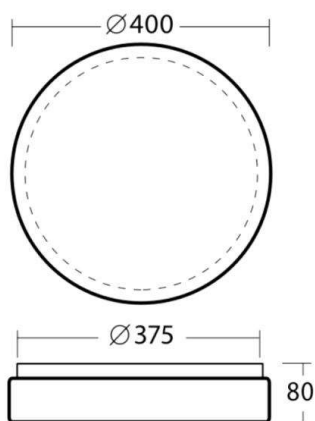

**DELIA**

**789-56110**

DELIA E27 WAND-DECKEN AUFBAULEUCHTE aus Stahlblech, weiß, Polycarbonat Abdeckung weiß satiniert, Lichtaustritt direkt, Dimmbarkeit: siehe Leuchtmittel, IP44, exkl.LM

**SKIZZE**

**TECHNISCHE DETAILS**

Leuchtmittel	AGL A60 8W
Anz. Fassungen	2x
Fassung	E27
Lichtstrom [lm]	siehe Leuchtmittel
Optik	Polycarbonat Abdeckung
Dimmbarkeit	siehe Leuchtmittel
Lichtaustritt	direkt
Spannung [V]	220-240V 50/60Hz
Material	Stahlblech
Höhe [mm]	80
Durchmesser [mm]	400
Schutzart [IP]	IP44
Schutzklasse	Schutzklasse I
Stoßfestigkeit	IK10
Nettogewicht [kg]	1,63
Farbe Leuchte	weiß
Farbe Glas/Schirm	weiß satiniert
EAN-Nummer	8591728561109
Lebensdauer [h]	siehe Leuchtmittel

**LICHTVERTEILUNGSKURVE**

Die Werte sind Bemessungswerte. Leistung und Lichtstrom unterliegen initial einer Toleranz von +/- 10%. Toleranz der Farbtemperatur: +/- 150 K. Die Werte gelten wenn nicht anders angegeben für eine Umgebungstemperatur von 25°C.