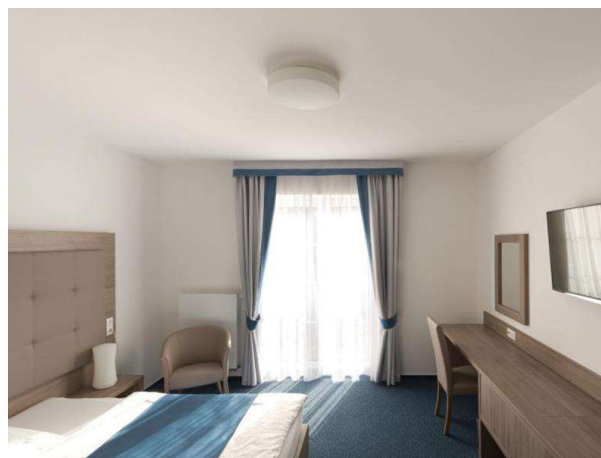

DELIA

789-56291

DELIA 1 WAND-DECKEN AUFBAULEUCHE aus Stahlblech, weiß, Polycarbonat Abdeckung satiniert, Lichtaustritt direkt, mit Betriebsgerät, Dimmbarkeit nicht dimmbar, mit Bewegungsmelder, IP54

SKIZZE

LICHTVERTEILUNGSKURVE

TECHNISCHE DETAILS

Systemleistung [W]	15
Leuchtmittel	LED
Lichtstrom [lm]	1480
Lichtfarbe [K]	3000K
CRI	>80
Optik	Polycarbonat Abdeckung
Betriebsgerät	mit Betriebsgerät
Dimmbarkeit	nicht dimmbar
Bewegungsmelder	mit Bewegungsmelder
Lichtaustritt	direkt
Spannung [V]	220-240V 50/60Hz
Material	Stahlblech
Höhe [mm]	75
Durchmesser [mm]	300
Schutzart [IP]	IP54
Schutzklasse	Schutzklasse I
Stoßfestigkeit	IK10
Nettogewicht [kg]	1,00
Farbe Leuchte	weiß
Farbe Glas/Schirm	satiniert
EAN-Nummer	8591728562915
Lebensdauer [h]	50 000
Anz Leuchten B16A	110