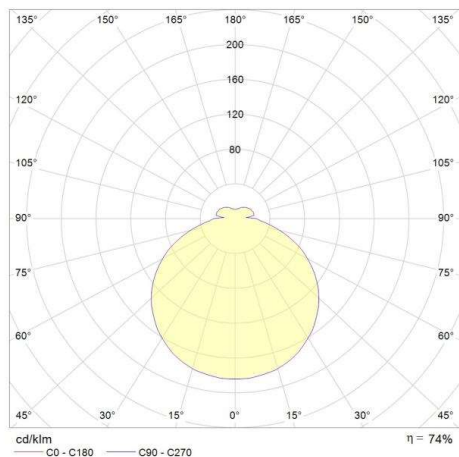

DELIA

789-56291

DELIA 1 WAND-DECKEN AUFBAULEUCHE aus Stahlblech, weiß, Polycarbonat Abdeckung satiniert, Lichtaustritt direkt, mit Betriebsgerät, Dimmbarkeit nicht dimmbar, mit Bewegungsmelder, IP54

SKIZZE

LICHTVERTEILUNGSKURVE

TECHNISCHE DETAILS

Systemleistung [W]	15
Leuchtmittel	LED
Lichtstrom [lm]	1480
Lichtfarbe [K]	3000K
CRI	>80
Optik	Polycarbonat Abdeckung
Betriebsgerät	mit Betriebsgerät
Dimmbarkeit	nicht dimmbar
Bewegungsmelder	mit Bewegungsmelder
Lichtaustritt	direkt
Spannung [V]	220-240V 50/60Hz
Material	Stahlblech
Höhe [mm]	75
Durchmesser [mm]	300
Schutzart [IP]	IP54
Schutzklasse	Schutzklasse I
Stoßfestigkeit	IK10
Nettogewicht [kg]	1,00
Farbe Leuchte	weiß
Farbe Glas/Schirm	satiniert
EAN-Nummer	8591728562915
Lebensdauer [h]	50 000
Anz Leuchten B16A	110

Die Werte sind Bemessungswerte. Leistung und Lichtstrom unterliegen initial einer Toleranz von +/- 10%. Toleranz der Farbtemperatur: +/- 150 K. Die Werte gelten wenn nicht anders angegeben für eine Umgebungstemperatur von 25°C.