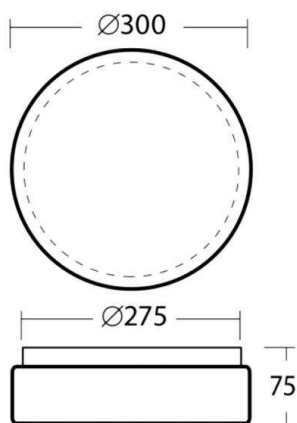

DELIA

789-56291

DELIA 1 WAND-DECKEN AUFBAULEUCHE aus Stahlblech, weiß, Polycarbonat Abdeckung satiniert, Lichtaustritt direkt, mit Betriebsgerät, Dimmbarkeit nicht dimmbar, mit Bewegungsmelder, IP54

SKIZZE

LICHTVERTEILUNGSKURVE

TECHNISCHE DETAILS

Systemleistung [W]	15
Leuchtmittel	LED
Lichtstrom [lm]	1480
Lichtfarbe [K]	3000K
CRI	>80
Optik	Polycarbonat Abdeckung
Betriebsgerät	mit Betriebsgerät
Dimmbarkeit	nicht dimmbar
Bewegungsmelder	mit Bewegungsmelder
Lichtaustritt	direkt
Spannung [V]	220-240V 50/60Hz
Material	Stahlblech
Höhe [mm]	75
Durchmesser [mm]	300
Schutzart [IP]	IP54
Schutzklasse	Schutzklasse I
Stoßfestigkeit	IK10
Nettogewicht [kg]	1,00
Farbe Leuchte	weiß
Farbe Glas/Schirm	satiniert
EAN-Nummer	8591728562915
Lebensdauer [h]	50 000
Anz Leuchten B16A	110