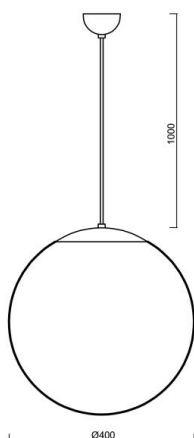

ISIS

789-63811

ISIS S3 HÄNGELEUCHE schwarz, satinierter PMMA Opaldiffuser weiß satiniert, Dimmbarkeit: siehe Leuchtmittel, IP40, exkl.LM

SKIZZE

TECHNISCHE DETAILS

| | |
|-------------------|--------------------|
| Leuchtmittel | AGL A60 ECO 57W |
| Anz. Fassungen | 1x |
| Fassung | E27 |
| Lichtstrom [lm] | siehe Leuchtmittel |
| Optik | PMMA Opaldiffuser |
| Dimmbarkeit | siehe Leuchtmittel |
| Spannung [V] | 220-240V 50/60Hz |
| Durchmesser [mm] | 400 |
| Schutzart (IP) | IP40 |
| Schutzklasse | Schutzklasse I |
| Stoßfestigkeit | IK06 |
| Nettogewicht [kg] | 2,00 |
| Farbe Leuchte | schwarz |
| Farbe Glas/Schirm | weiß satiniert |
| EAN-Nummer | 8591728638115 |
| Lebensdauer [h] | siehe Leuchtmittel |

LICHTVERTEILUNGSKURVE

Die Werte sind Bemessungswerte. Leistung und Lichtstrom unterliegen initial einer Toleranz von +/- 10%. Toleranz der Farbtemperatur: +/- 150 K. Die Werte gelten wenn nicht anders angegeben für eine Umgebungstemperatur von 25°C.