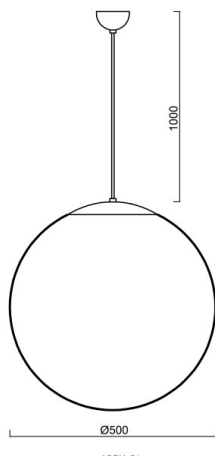

ISIS

789-63815

ISIS S4 HÄNGELEUCHE weiß, satiniertes PMMA Opaldiffuser weiß satiniert, Dimmbarkeit: siehe Leuchtmittel, Pendellänge 1000mm, IP40, exkl.LM

SKIZZE

TECHNISCHE DETAILS

Leuchtmittel	AGL A60 ECO 77W
Anz. Fassungen	1x
Fassung	E27
Lichtstrom [lm]	siehe Leuchtmittel
Optik	PMMA Opaldiffuser
Dimmbarkeit	siehe Leuchtmittel
Spannung [V]	220-240V 50/60Hz
Pendellänge [mm]	1000
Durchmesser [mm]	500
Schutzart [IP]	IP40
Schutzklasse	Schutzklasse I
Stoßfestigkeit	IK06
Nettogewicht [kg]	3,20
Farbe Leuchte	weiß
Farbe Glas/Schirm	weiß satiniert
EAN-Nummer	8591728638153
Lebensdauer [h]	siehe Leuchtmittel

LICHTVERTEILUNGSKURVE

Die Werte sind Bemessungswerte. Leistung und Lichtstrom unterliegen initial einer Toleranz von +/- 10%. Toleranz der Farbtemperatur: +/- 150 K. Die Werte gelten wenn nicht anders angegeben für eine Umgebungstemperatur von 25°C.