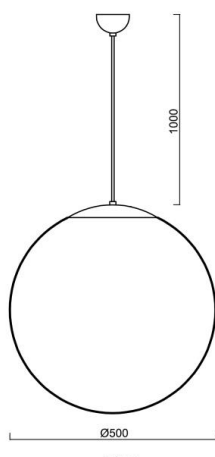

ISIS

789-63816

ISIS S4 SUSPENSION noir, diffuseur opale en PMMA blanc satiné, gradation: voir sources lumineuses, longueur de suspension 1000mm, IP40 sans source lumineuse

ILLUSTRATION

DONNÉES TECHNIQUES

Source lumineuse	AGL A60 ECO 77W
Nbre de sources	1x
Douille	E27
Flux lumineux [lm]	siehe Leuchtmittel
Optique	diffuseur opale en PMMA
Gradation	voir sources lumineuses
Tension [V]	220-240V 50/60Hz
Longueur de câble [mm]	1000
Diamètre [mm]	500
Indice de protection [IP]	IP40
Classe de protection	classe de protection I
Indice de résistance aux chocs	IK06
Poids net [kg]	3,20
Couleur luminaire	noir
Couleur verre/abat-jour	blanc satiné
N° EAN	8591728638160
Durée de vie [h]	siehe Leuchtmittel

COURBE PHOTOMÉTRIQUE

Les valeurs indiquées sont des valeurs assignées. La puissance et le flux lumineux sous soumis à une tolérance d'environ 10 %. Tolérance de la température de couleur : +/- 150 K. Sauf indication contraire, les valeurs s'appliquent à une température ambiante de 25 °C.