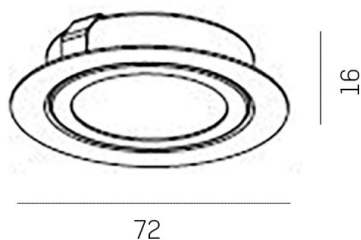

SERIE 015

8-0151

SERIE 015 NV EINBAUSTRALER aus Messing, messing poliert, Lichtaustritt direkt, Dimmbarkeit: nicht dimmbar, IP20,

SKIZZE

TECHNISCHE DETAILS

Leuchtmittel	QT-9 ECO 7W
Anz. Fassungen	1x
Fassung	G4
Dimmbarkeit	nicht dimmbar
Lichtaustritt	direkt
Spannung [V]	12 VDC
Material	Messing
Höhe [mm]	16
Durchmesser [mm]	70
D-Ausschn. [mm]	55
Einbautiefe [mm]	40
Schutzart [IP]	IP20
Schutzklasse	Schutzklasse III
Nettogewicht [kg]	0,09
Farbe Leuchte	messing poliert
EAN-Nummer	9008905795251

LICHTVERTEILUNGSKURVE

Die Werte sind Bemessungswerte. Leistung und Lichtstrom unterliegen initial einer Toleranz von +/- 10%. Toleranz der Farbtemperatur: +/- 150 K. Die Werte gelten wenn nicht anders angegeben für eine Umgebungstemperatur von 25°C.