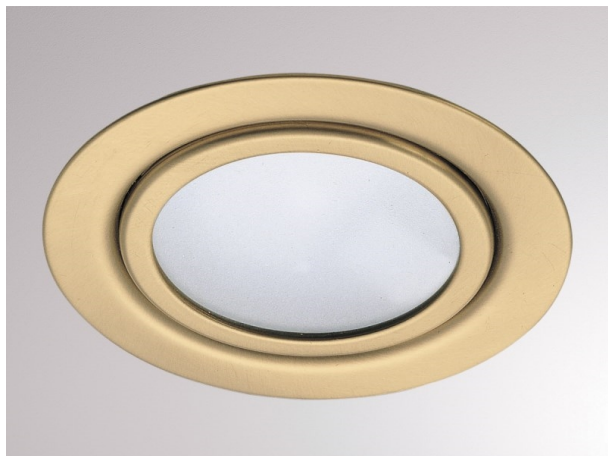

SERIE 015

8-0151

SERIE 015 NV EINBAUSTRALER aus Messing, messing poliert, Lichtaustritt direkt, Dimmbarkeit: nicht dimmbar, IP20,

SKIZZE

TECHNISCHE DETAILS

Leuchtmittel	QT-9 ECO 7W
Anz. Fassungen	1x
Fassung	G4
Dimmbarkeit	nicht dimmbar
Lichtaustritt	direkt
Spannung [V]	12 VDC
Material	Messing
Höhe [mm]	16
Durchmesser [mm]	70
D-Ausschn. [mm]	55
Einbautiefe [mm]	40
Schutzart [IP]	IP20
Schutzklasse	Schutzklasse III
Nettogewicht [kg]	0,09
Farbe Leuchte	messing poliert
EAN-Nummer	9008905795251