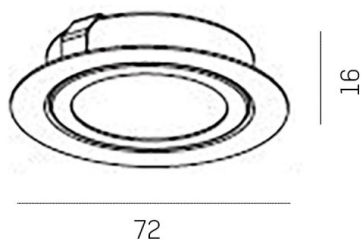

## SERIE 015

8-0151

SERIE 015 NV SPOT ENCASTRÉ en laiton, laiton poli, émission direct, gradation: non dimmable, IP20

## ILLUSTRATION

## DONNÉES TECHNIQUES

Source lumineuse	QT-9 ECO 7W
Nbre de sources	1x
Douille	G4
Gradation	non dimmable
Emission de lumière	direct
Tension [V]	12 VDC
Matériel	laiton
Hauteur [mm]	16
Diamètre [mm]	70
Découpe plafond [mm]	55
Hauteur d'encastrement [mm]	40
Indice de protection [IP]	IP20
Classe de protection	classe de protection III
Poids net [kg]	0,09
Couleur luminaire	laiton poli
N° EAN	9008905795251