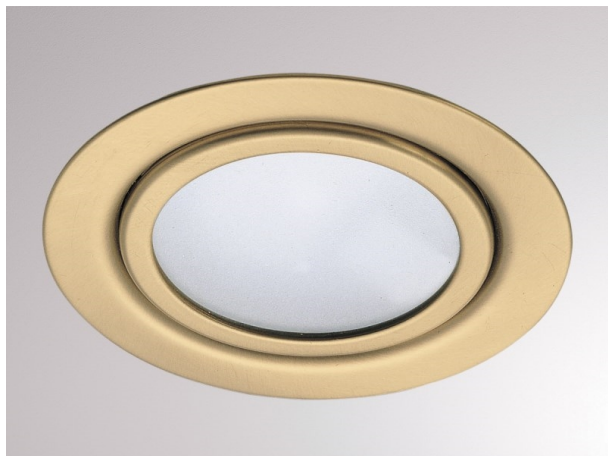

## SERIE 015

8-0151

SERIE 015 NV SPOT ENCASTRÉ en laiton, laiton poli, émission direct, gradation: non dimmable, IP20

## ILLUSTRATION

## DONNÉES TECHNIQUES

Source lumineuse	QT-9 ECO 7W
Nbre de sources	1x
Douille	G4
Gradation	non dimmable
Emission de lumière	direct
Tension [V]	12 VDC
Matériel	laiton
Hauteur [mm]	16
Diamètre [mm]	70
Découpe plafond [mm]	55
Hauteur d'encastrement [mm]	40
Indice de protection [IP]	IP20
Classe de protection	classe de protection III
Poids net [kg]	0,09
Couleur luminaire	laiton poli
N° EAN	9008905795251