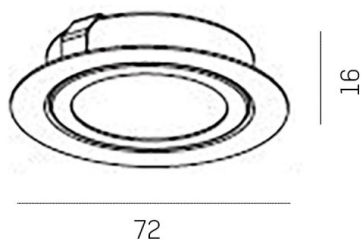

**SERIE 015**

**8-0151**

SERIE 015 NV INCASSO in ottone, ottone lucido, emissione luminosa diretta, dimmerabilità: non dimmerabile, IP20

**DISEGNO**

**DETTAGLI TECNICI**

tipo di lampadina	QT-9 ECO 7W
No.portalampade	1x
presa di corrente	G4
Dimmerabilità	non dimmerabile
area di emissione luce	diretta
classe di tensione [V]	12 VDC
Materiale	ottone
altezza [mm]	16
diametro [mm]	70
taglio soffitto [mm]	55
profondità d'inc. [mm]	40
classe di protezione[IP]	IP20
classe di protezione	classe di protezione III
peso netto [kg]	0,09
Colore lampada	ottone lucido
cod.EAN	9008905795251