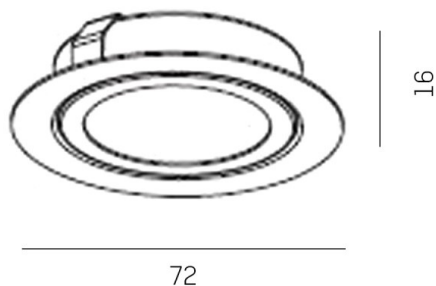

SERIE 015

8-01546

SERIE 015 NV EINBAUSTRALER aus Stahlblech, nickel gebürstet, Lichtaustritt direkt, Dimmbarkeit: nicht dimmbar, IP20,

SKIZZE

TECHNISCHE DETAILS

Leuchtmittel	QT-9 ECO 7W
Anz. Fassungen	1x
Fassung	G4
Dimmbarkeit	nicht dimmbar
Lichtaustritt	direkt
Spannung [V]	12 VDC
Material	Stahlblech
Höhe [mm]	16
Durchmesser [mm]	70
D-Ausschn. [mm]	55
Einbautiefe [mm]	40
Schutzart [IP]	IP20
Schutzklasse	Schutzklasse III
Nettogewicht [kg]	0,09
Farbe Leuchte	nickel gebürstet
EAN-Nummer	9008905779138

LICHTVERTEILUNGSKURVE

Die Werte sind Bemessungswerte. Leistung und Lichtstrom unterliegen initial einer Toleranz von +/- 10%. Toleranz der Farbtemperatur: +/- 150 K. Die Werte gelten wenn nicht anders angegeben für eine Umgebungstemperatur von 25°C.