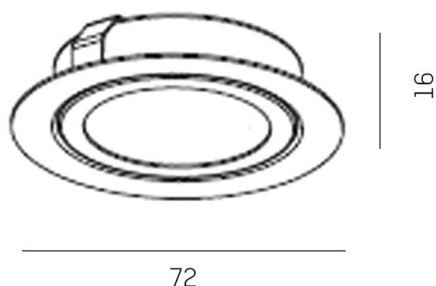

## SERIE 015

8-01546

SERIE 015 NV SPOT ENCASTRÉ en tôle d'acier, nickel brossé, émission direct, gradation: non dimmable, IP20

## ILLUSTRATION

## DONNÉES TECHNIQUES

Source lumineuse	QT-9 ECO 7W
Nbre de sources	1x
Douille	G4
Gradation	non dimmable
Emission de lumière	direct
Tension [V]	12 VDC
Matériel	tôle d'acier
Hauteur [mm]	16
Diamètre [mm]	70
Découpe plafond [mm]	55
Hauteur d'encastrement [mm]	40
Indice de protection [IP]	IP20
Classe de protection	classe de protection III
Poids net [kg]	0,09
Couleur luminaire	nickel brossé
N° EAN	9008905779138

## COURBE PHOTOMÉTRIQUE

Les valeurs indiquées sont des valeurs assignées. La puissance et le flux lumineux sous soumis à une tolérance d'environ 10 %. Tolérance de la température de couleur : +/- 150 K. Sauf indication contraire, les valeurs s'appliquent à une température ambiante de 25 °C.