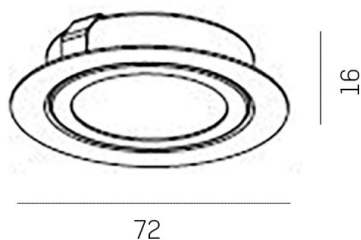

SERIE 015

8-0156

SERIE 015 NV EINBAUSTRALER aus Stahlblech, schwarz matt, ähnlich RAL 9005, Lichtaustritt direkt, Dimmbarkeit: nicht dimmbar, IP20,

SKIZZE

TECHNISCHE DETAILS

Leuchtmittel	QT-9 ECO 7W
Anz. Fassungen	1x
Fassung	G4
Dimmbarkeit	nicht dimmbar
Lichtaustritt	direkt
Spannung [V]	12 VDC
Material	Stahlblech
Höhe [mm]	16
Durchmesser [mm]	70
D-Ausschn. [mm]	55
Einbautiefe [mm]	40
Schutzart [IP]	IP20
Schutzklasse	Schutzklasse III
Nettogewicht [kg]	0,09
Farbe Leuchte	schwarz matt
RAL	9005
EAN-Nummer	9010506025972

LICHTVERTEILUNGSKURVE

Die Werte sind Bemessungswerte. Leistung und Lichtstrom unterliegen initial einer Toleranz von +/- 10%. Toleranz der Farbtemperatur: +/- 150 K. Die Werte gelten wenn nicht anders angegeben für eine Umgebungstemperatur von 25°C.