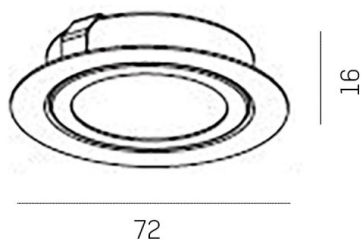

SERIE 015

8-0156

SERIE 015 NV SPOT ENCASTRÉ en tôle d'acier, noir mat, RAL 9005, émission direct, gradation: non dimmable, IP20

ILLUSTRATION

DONNÉES TECHNIQUES

Source lumineuse	QT-9 ECO 7W
Nbre de sources	1x
Douille	G4
Gradation	non dimmable
Emission de lumière	direct
Tension [V]	12 VDC
Matériel	tôle d'acier
Hauteur [mm]	16
Diamètre [mm]	70
Découpe plafond [mm]	55
Hauteur d'encastrement [mm]	40
Indice de protection [IP]	IP20
Classe de protection	classe de protection III
Poids net [kg]	0,09
Couleur luminaire	noir mat
RAL	9005
N° EAN	9010506025972

COURBE PHOTOMÉTRIQUE

Les valeurs indiquées sont des valeurs assignées. La puissance et le flux lumineux sous soumis à une tolérance d'environ 10 %. Tolérance de la température de couleur : +/- 150 K. Sauf indication contraire, les valeurs s'appliquent à une température ambiante de 25 °C.