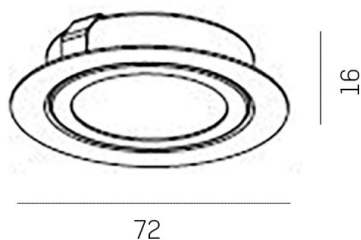

SERIE 015

8-0156

SERIE 015 NV INCASSO in lamiera di acciaio, nero opaco, simile a RAL 9005, emissione luminosa diretta, dimmerabilità: non dimmerabile, IP20

DISEGNO

DETTAGLI TECNICI

tipo di lampadina	QT-9 ECO 7W
No.portalampade	1x
presa di corrente	G4
Dimmerabilità	non dimmerabile
area di emissione luce	diretta
classe di tensione [V]	12 VDC
Materiale	lamiera di acciaio
altezza [mm]	16
diametro [mm]	70
taglio soffitto [mm]	55
profondità d'inc. [mm]	40
classe di protezione[IP]	IP20
classe di protezione	classe di protezione III
peso netto [kg]	0,09
Colore lampada	nero opaco
RAL	9005
cod.EAN	9010506025972