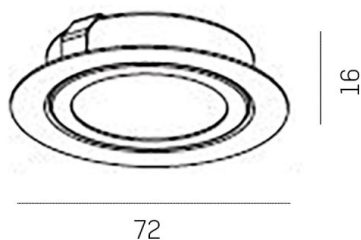

SERIE 015

8-0157

SERIE 015 NV EINBAUSTRALER aus Stahlblech, weiß, ähnlich RAL 9003, Lichtaustritt direkt, Dimmbarkeit: nicht dimmbar, IP20,

SKIZZE

TECHNISCHE DETAILS

Leuchtmittel	QT-9 ECO 7W
Anz. Fassungen	1x
Fassung	G4
Dimmbarkeit	nicht dimmbar
Lichtaustritt	direkt
Spannung [V]	12 VDC
Material	Stahlblech
Höhe [mm]	16
Durchmesser [mm]	70
D-Ausschn. [mm]	55
Einbautiefe [mm]	40
Schutzart [IP]	IP20
Schutzklasse	Schutzklasse III
Nettogewicht [kg]	0,09
Farbe Leuchte	weiß
RAL	9003
EAN-Nummer	9010506028270

LICHTVERTEILUNGSKURVE

Die Werte sind Bemessungswerte. Leistung und Lichtstrom unterliegen initial einer Toleranz von +/- 10%. Toleranz der Farbtemperatur: +/- 150 K. Die Werte gelten wenn nicht anders angegeben für eine Umgebungstemperatur von 25°C.