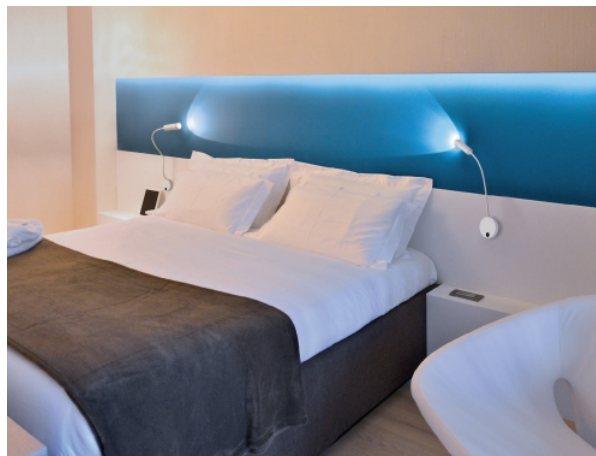

NIANO

8-017050

NIANO W LAMPADA A PARETE in alluminio, bianco opaco, simile a RAL 9003, fascio 20°, emissione luminosa diretta, con alimentatore, dimmerabilità: non dimmerabile, IP40 braccio flessibile, basetta DMxA 84x30mm

DISEGNO

DETTAGLI TECNICI

Potenza sistema [W]	2
tipo di lampadina	LED
flusso luminoso [lm]	120
temperatura colore [K]	2700K
CRI	>80
Alimentatore	con alimentatore
Dimmerabilità	non dimmerabile
area di emissione luce	diretta
ang.del fascio lumin.[°]	20°
classe di tensione [V]	110-240V 50/60Hz
Materiale	alluminio
lunghezza [mm]	500
altezza [mm]	30
diametro [mm]	84
gola [mm]	30
classe di protezione[IP]	IP40
classe di protezione I	classe di protezione I
peso netto [kg]	0,39
Colore lampada	bianco opaco
RAL	9003
cod.EAN	9010506038163
durata di vita [h]	L80 B10 20 000
cl. efficienza energ.	F