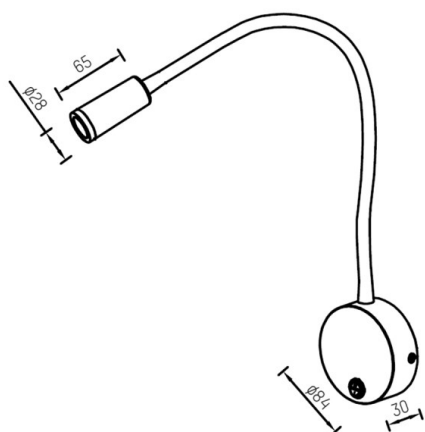

NIANO

8-017050

NIANO W LAMPADA A PARETE in alluminio, bianco opaco, simile a RAL 9003, fascio 20°, emissione luminosa diretta, con alimentatore, dimmerabilità: non dimmerabile, IP40 braccio flessibile, basetta DMxA 84x30mm

DISEGNO

DETTAGLI TECNICI

Potenza sistema [W]	2
tipo di lampadina	LED
flusso luminoso [lm]	120
temperatura colore [K]	2700K
CRI	>80
Alimentatore	con alimentatore
Dimmerabilità	non dimmerabile
area di emissione luce	diretta
ang.del fascio lumin.[°]	20°
classe di tensione [V]	110-240V 50/60Hz
Materiale	alluminio
lunghezza [mm]	500
altezza [mm]	30
diametro [mm]	84
gola [mm]	30
classe di protezione[IP]	IP40
classe di protezione I	classe di protezione I
peso netto [kg]	0,39
Colore lampada	bianco opaco
RAL	9003
cod.EAN	9010506038163
durata di vita [h]	L80 B10 20 000
cl. efficienza energ.	F