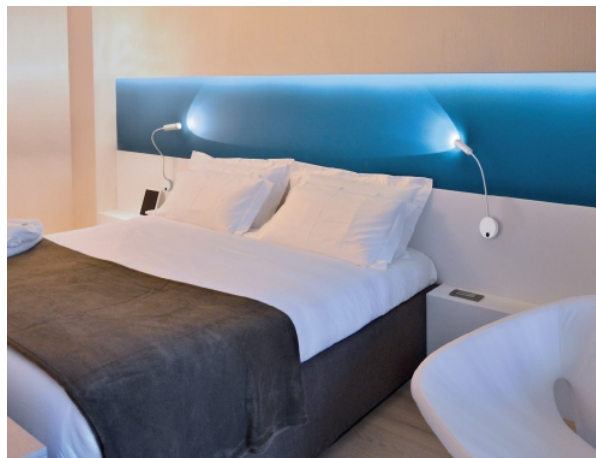

NIANO

8-017060

NIANO W LUMINAIRE EN SAILLIE POUR MUR en aluminium, noir, RAL 9005, angle de rayonnement 20°, émission direct, avec driver, gradation: non dimmable, IP40 bras flexible, patère DMxH=84x30mm

ILLUSTRATION

DONNÉES TECHNIQUES

Puissance système [W]	2
Source lumineuse	LED
Flux lumineux [lm]	120
Température de couleur [K]	2700K
IRC	>80
Driver	avec driver
Gradation	non dimmable
Emission de lumière	direct
Angle de rayonnement [°]	20°
Tension [V]	110-240V 50/60Hz
Matériel	aluminium
Longueur [mm]	500
Hauteur [mm]	30
Diamètre [mm]	84
Portée [mm]	30
Indice de protection [IP]	IP40
Classe de protection	classe de protection I
Poids net [kg]	0,39
Couleur luminaire	noir
RAL	9005
N° EAN	9010506038170
Durée de vie [h]	L80 B10 20 000
Cl. d'efficacité énergétique	F