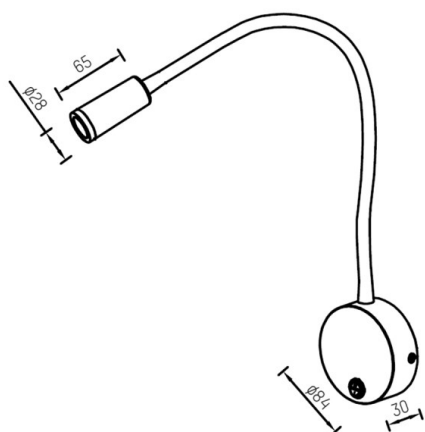

NIANO

8-017060

NIANO W LUMINAIRE EN SAILLIE POUR MUR en aluminium, noir, RAL 9005, angle de rayonnement 20°, émission direct, avec driver, gradation: non dimmable, IP40 bras flexible, patère DMxH=84x30mm

ILLUSTRATION

DONNÉES TECHNIQUES

Puissance système [W]	2
Source lumineuse	LED
Flux lumineux [lm]	120
Température de couleur [K]	2700K
IRC	>80
Driver	avec driver
Gradation	non dimmable
Emission de lumière	direct
Angle de rayonnement [°]	20°
Tension [V]	110-240V 50/60Hz
Matériel	aluminium
Longueur [mm]	500
Hauteur [mm]	30
Diamètre [mm]	84
Portée [mm]	30
Indice de protection [IP]	IP40
Classe de protection	classe de protection I
Poids net [kg]	0,39
Couleur luminaire	noir
RAL	9005
N° EAN	9010506038170
Durée de vie [h]	L80 B10 20 000
Cl. d'efficacité énergétique	F