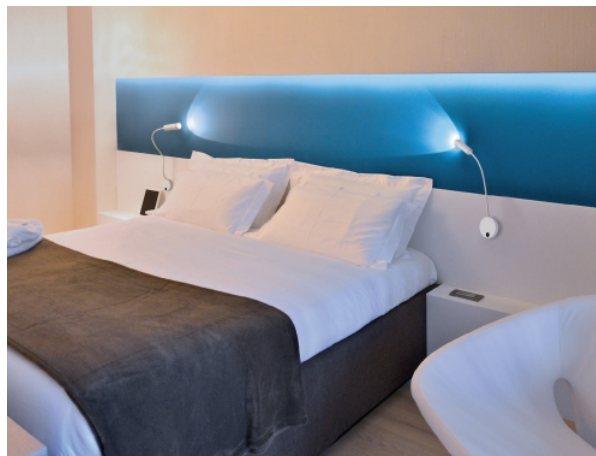

NIANO

8-017060

NIANO W LAMPADA A PARETE in alluminio, nero, simile a RAL 9005, fascio 20°, emissione luminosa diretta, con alimentatore, dimmerabilità: non dimmerabile, IP40 braccio flessibile, basetta DMxA 84x30mm

DISEGNO

DETTAGLI TECNICI

Potenza sistema [W]	2
tipo di lampadina	LED
flusso luminoso [lm]	120
temperatura colore [K]	2700K
CRI	>80
Alimentatore	con alimentatore
Dimmerabilità	non dimmerabile
area di emissione luce	diretta
ang.del fascio lumin.[°]	20°
classe di tensione [V]	110-240V 50/60Hz
Materiale	alluminio
lunghezza [mm]	500
altezza [mm]	30
diametro [mm]	84
gola [mm]	30
classe di protezione[IP]	IP40
classe di protezione	classe di protezione I
peso netto [kg]	0,39
Colore lampada	nero
RAL	9005
cod.EAN	9010506038170
durata di vita [h]	L80 B10 20 000
cl. efficienza energ.	F