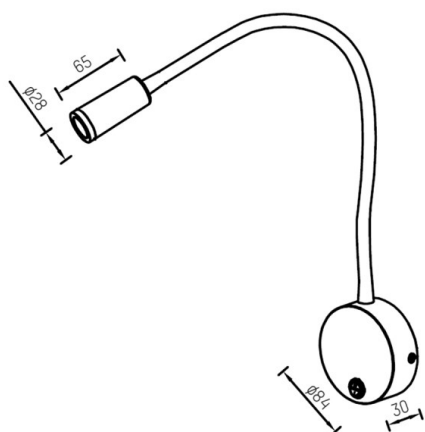

NIANO

8-017060

NIANO W LAMPADA A PARETE in alluminio, nero, simile a RAL 9005, fascio 20°, emissione luminosa diretta, con alimentatore, dimmerabilità: non dimmerabile, IP40 braccio flessibile, basetta DMxA 84x30mm

DISEGNO

DETTAGLI TECNICI

Potenza sistema [W]	2
tipo di lampadina	LED
flusso luminoso [lm]	120
temperatura colore [K]	2700K
CRI	>80
Alimentatore	con alimentatore
Dimmerabilità	non dimmerabile
area di emissione luce	diretta
ang.del fascio lumin.[°]	20°
classe di tensione [V]	110-240V 50/60Hz
Materiale	alluminio
lunghezza [mm]	500
altezza [mm]	30
diametro [mm]	84
gola [mm]	30
classe di protezione[IP]	IP40
classe di protezione	classe di protezione I
peso netto [kg]	0,39
Colore lampada	nero
RAL	9005
cod.EAN	9010506038170
durata di vita [h]	L80 B10 20 000
cl. efficienza energ.	F