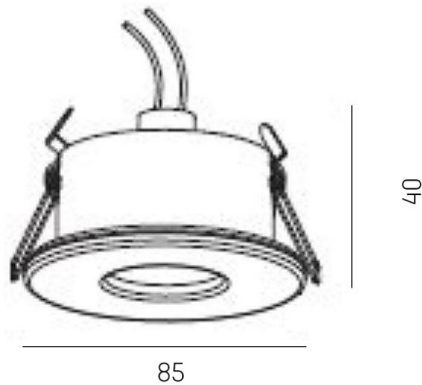

SERIE 1101 HV

8-1101b6hv

SERIE 1101 HV EINBAUSTRALER aus Aluminium, schwarz matt, ähnlich RAL 9011, Lichtaustritt direkt, Dimmbarkeit: nicht dimmbar, IP65,

SKIZZE

TECHNISCHE DETAILS

Leuchtmittel	QPAR 16 9W
Anz. Fassungen	1x
Fassung	GU10
Dimmbarkeit	nicht dimmbar
Lichtaustritt	direkt
Spannung [V]	220-240V 50/60Hz
Material	Aluminium
Höhe [mm]	82
Durchmesser [mm]	84
D-Ausschn. [mm]	74
Einbautiefe [mm]	120
Schutzart [IP]	IP65
Schutzklasse	Schutzklasse I
Nettogewicht [kg]	0,11
Farbe Leuchte	schwarz matt
RAL	9011
EAN-Nummer	9008905958250

LICHTVERTEILUNGSKURVE

Die Werte sind Bemessungswerte. Leistung und Lichtstrom unterliegen initial einer Toleranz von +/- 10%. Toleranz der Farbtemperatur: +/- 150 K. Die Werte gelten wenn nicht anders angegeben für eine Umgebungstemperatur von 25°C.