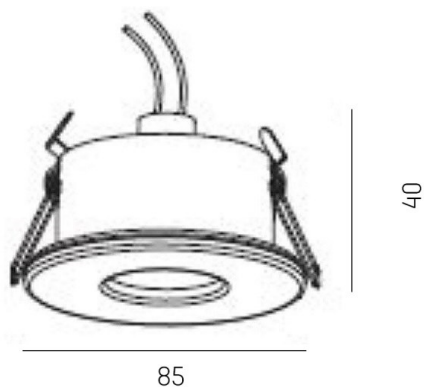

SERIE 1101 HV

8-1101b7hv

SERIE 1101 HV EINBAUSTRALER aus Aluminium, weiß, ähnlich RAL 9003, Lichtaustritt direkt, Dimmbarkeit: nicht dimmbar, IP65,

SKIZZE

TECHNISCHE DETAILS

Leuchtmittel	QPAR 16 9W
Anz. Fassungen	1x
Fassung	GU10
Dimmbarkeit	nicht dimmbar
Lichtaustritt	direkt
Spannung [V]	220-240V 50/60Hz
Material	Aluminium
Höhe [mm]	82
Durchmesser [mm]	84
D-Ausschn. [mm]	74
Einbautiefe [mm]	120
Schutzart [IP]	IP65
Schutzklasse	Schutzklasse I
Nettogewicht [kg]	0,11
Farbe Leuchte	weiß
RAL	9003
EAN-Nummer	9008905779039

LICHTVERTEILUNGSKURVE

Die Werte sind Bemessungswerte. Leistung und Lichtstrom unterliegen initial einer Toleranz von +/- 10%. Toleranz der Farbtemperatur: +/- 150 K. Die Werte gelten wenn nicht anders angegeben für eine Umgebungstemperatur von 25°C.