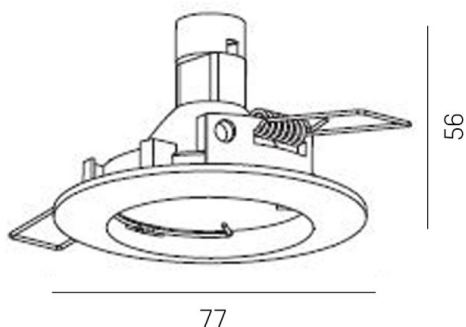

SERIE 146 HV

8-1464hv

SERIE 146 HV EINBAUSTRALER aus Aluminium, chrom, Lichtaustritt direkt, Dimmbarkeit: nicht dimmbar, IP20,

SKIZZE

TECHNISCHE DETAILS

Leuchtmittel	QPAR 16 9W
Anz. Fassungen	1x
Fassung	GU10
Dimmbarkeit	nicht dimmbar
Lichtaustritt	direkt
Spannung [V]	220-240V 50/60Hz
Material	Aluminium
Höhe [mm]	56
Durchmesser [mm]	78
D-Ausschn. [mm]	65
Einbautiefe [mm]	113
Schutzart [IP]	IP20
Schutzklasse	Schutzklasse I
Nettogewicht [kg]	0,10
Farbe Leuchte	chrom
EAN-Nummer	9008905779060