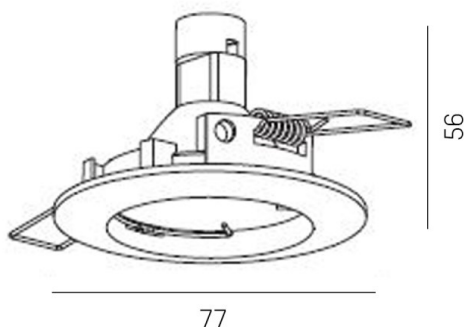

SERIE 146 HV

8-1466hv

SERIE 146 HV EINBAUSTRALER aus Aluminium, schwarz matt, ähnlich RAL 9011, Lichtaustritt direkt, Dimmbarkeit: nicht dimmbar, IP20,

SKIZZE

TECHNISCHE DETAILS

Leuchtmittel	QPAR 16 9W
Anz. Fassungen	1x
Fassung	GU10
Dimmbarkeit	nicht dimmbar
Lichtaustritt	direkt
Spannung [V]	220-240V 50/60Hz
Material	Aluminium
Höhe [mm]	56
Durchmesser [mm]	78
D-Ausschn. [mm]	65
Einbautiefe [mm]	113
Schutzart [IP]	IP20
Schutzklasse	Schutzklasse I
Nettogewicht [kg]	0,06
Farbe Leuchte	schwarz matt
RAL	9011
EAN-Nummer	9010506058710