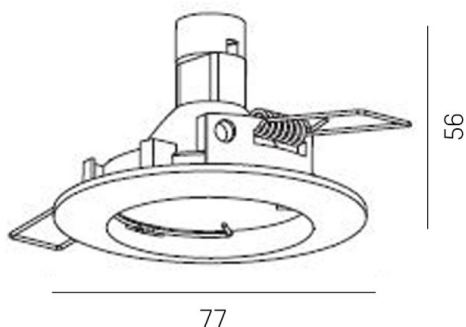

SERIE 146 HV

8-1467hv

SERIE 146 HV EINBAUSTRALER aus Aluminium, weiß, ähnlich RAL 9003, Lichtaustritt direkt, Dimmbarkeit: nicht dimmbar, IP20,

SKIZZE

TECHNISCHE DETAILS

Leuchtmittel	QPAR 16 9W
Anz. Fassungen	1x
Fassung	GU10
Dimmbarkeit	nicht dimmbar
Lichtaustritt	direkt
Spannung [V]	220-240V 50/60Hz
Material	Aluminium
Höhe [mm]	56
Durchmesser [mm]	78
D-Ausschn. [mm]	65
Einbautiefe [mm]	113
Schutzart [IP]	IP20
Schutzklasse	Schutzklasse I
Nettogewicht [kg]	0,10
Farbe Leuchte	weiß
RAL	9003
EAN-Nummer	9008905808692