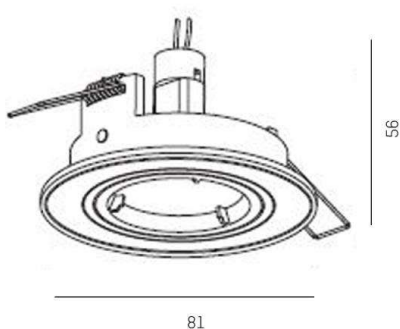

SERIE 223 HV

8-22346hv

SERIE 223 HV EINBAUSTRALER aus Aluminium, nickel matt, Lichtaustritt direkt, Dimmbarkeit: nicht dimmbar, IP20,

SKIZZE

TECHNISCHE DETAILS

Leuchtmittel	QPAR 16 9W
Anz. Fassungen	1x
Fassung	GU10
Dimmbarkeit	nicht dimmbar
Lichtaustritt	direkt
Spannung [V]	220-240V 50/60Hz
Material	Aluminium
Höhe [mm]	105
Durchmesser [mm]	81
D-Ausschn. [mm]	68
Einbautiefe [mm]	125
Schutzart [IP]	IP20
Schutzklasse	Schutzklasse I
Nettogewicht [kg]	0,08
Farbe Leuchte	nickel matt
EAN-Nummer	9008905938450

LICHTVERTEILUNGSKURVE

Die Werte sind Bemessungswerte. Leistung und Lichtstrom unterliegen initial einer Toleranz von +/- 10%. Toleranz der Farbtemperatur: +/- 150 K. Die Werte gelten wenn nicht anders angegeben für eine Umgebungstemperatur von 25°C.