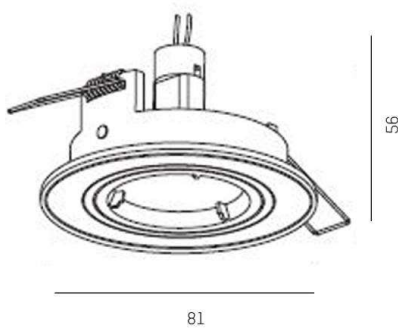

SERIE 223 HV

8-22346hv

SERIE 223 HV EINBAUSTRALER aus Aluminium, nickel matt, Lichtaustritt direkt, Dimmbarkeit: nicht dimmbar, IP20,

SKIZZE

TECHNISCHE DETAILS

Leuchtmittel	QPAR 16 9W
Anz. Fassungen	1x
Fassung	GU10
Dimmbarkeit	nicht dimmbar
Lichtaustritt	direkt
Spannung [V]	220-240V 50/60Hz
Material	Aluminium
Höhe [mm]	105
Durchmesser [mm]	81
D-Ausschn. [mm]	68
Einbautiefe [mm]	125
Schutzart [IP]	IP20
Schutzklasse	Schutzklasse I
Nettogewicht [kg]	0,08
Farbe Leuchte	nickel matt
EAN-Nummer	9008905938450

LICHTVERTEILUNGSKURVE

Die Werte sind Bemessungswerte. Leistung und Lichtstrom unterliegen initial einer Toleranz von +/- 10%. Toleranz der Farbtemperatur: +/- 150 K. Die Werte gelten wenn nicht anders angegeben für eine Umgebungstemperatur von 25°C.