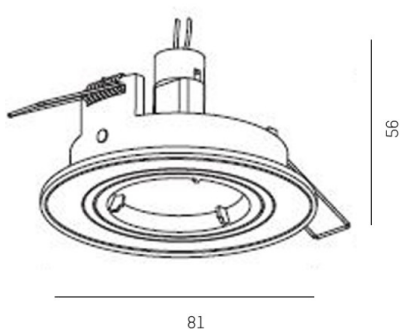

## SERIE 223 HV

8-22346hv

SERIE 223 HV SPOT ENCASTRÉ en aluminium, nickel mat, émission direct, gradation: non dimmable, IP20

## ILLUSTRATION

## DONNÉES TECHNIQUES

Source lumineuse	QPAR 16 9W
Nbre de sources	1x
Douille	GU10
Gradation	non dimmable
Emission de lumière	direct
Tension [V]	220-240V 50/60Hz
Matériel	aluminium
Hauteur [mm]	105
Diamètre [mm]	81
Découpe plafond [mm]	68
Hauteur d'encastrement [mm]	135
Indice de protection [IP]	IP20
Classe de protection	classe de protection I
Poids net [kg]	0,08
Couleur luminaire	nickel mat
N° EAN	9008905938450