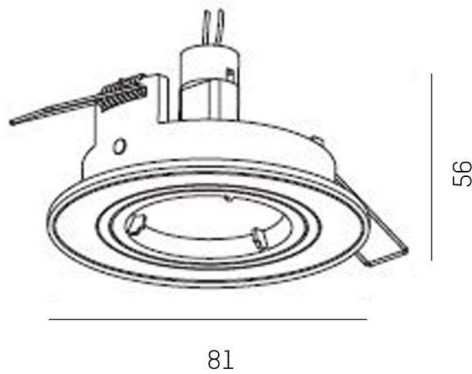

SERIE 223 HV

8-2235hv

SERIE 223 HV EINBAUSTRALER aus Aluminium, schwarz, ähnlich RAL 9005, Lichtaustritt direkt, Dimmbarkeit: nicht dimmbar, IP20,

SKIZZE

TECHNISCHE DETAILS

Leuchtmittel	QPAR 16 9W
Anz. Fassungen	1x
Fassung	GU10
Dimmbarkeit	nicht dimmbar
Lichtaustritt	direkt
Spannung [V]	220-240V 50/60Hz
Material	Aluminium
Höhe [mm]	105
Durchmesser [mm]	81
D-Ausschn. [mm]	68
Einbautiefe [mm]	125
Schutzart [IP]	IP20
Schutzklasse	Schutzklasse I
Nettogewicht [kg]	0,08
Farbe Leuchte	schwarz
RAL	9005
EAN-Nummer	9010506028348

LICHTVERTEILUNGSKURVE

Die Werte sind Bemessungswerte. Leistung und Lichtstrom unterliegen initial einer Toleranz von +/- 10%. Toleranz der Farbtemperatur: +/- 150 K. Die Werte gelten wenn nicht anders angegeben für eine Umgebungstemperatur von 25°C.