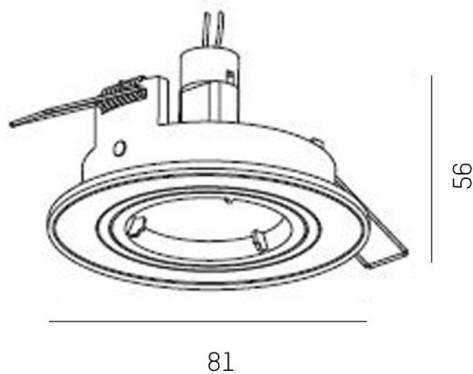

SERIE 223 HV

8-2235hv

SERIE 223 HV EINBAUSTRALER aus Aluminium, schwarz, ähnlich RAL 9005, Lichtaustritt direkt, Dimmbarkeit: nicht dimmbar, IP20,

SKIZZE

TECHNISCHE DETAILS

Leuchtmittel	QPAR 16 9W
Anz. Fassungen	1x
Fassung	GU10
Dimmbarkeit	nicht dimmbar
Lichtaustritt	direkt
Spannung [V]	220-240V 50/60Hz
Material	Aluminium
Höhe [mm]	56
Durchmesser [mm]	81
D-Ausschn. [mm]	68
Einbautiefe [mm]	135
Schutzart [IP]	IP20
Schutzklasse	Schutzklasse I
Nettogewicht [kg]	0,08
Farbe Leuchte	schwarz
RAL	9005
EAN-Nummer	9010506028348

LICHTVERTEILUNGSKURVE

Die Werte sind Bemessungswerte. Leistung und Lichtstrom unterliegen initial einer Toleranz von +/- 10%. Toleranz der Farbtemperatur: +/- 150 K. Die Werte gelten wenn nicht anders angegeben für eine Umgebungstemperatur von 25°C.