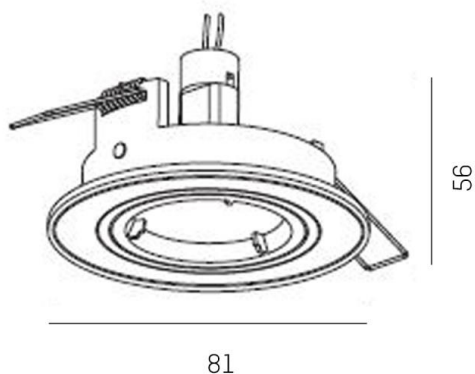

## SERIE 223 HV

8-2235hv

SERIE 223 HV SPOT ENCASTRÉ en aluminium, noir, RAL 9005, émission direct, gradation: non dimmable, IP20

## ILLUSTRATION

## DONNÉES TECHNIQUES

Source lumineuse	QPAR 16 9W
Nbre de sources	1x
Douille	GU10
Gradation	non dimmable
Emission de lumière	direct
Tension [V]	220-240V 50/60Hz
Matériel	aluminium
Hauteur [mm]	105
Diamètre [mm]	81
Découpe plafond [mm]	68
Hauteur d'encastrement [mm]	135
Indice de protection [IP]	IP20
Classe de protection	classe de protection I
Poids net [kg]	0,08
Couleur luminaire	noir
RAL	9005
N° EAN	9010506028348