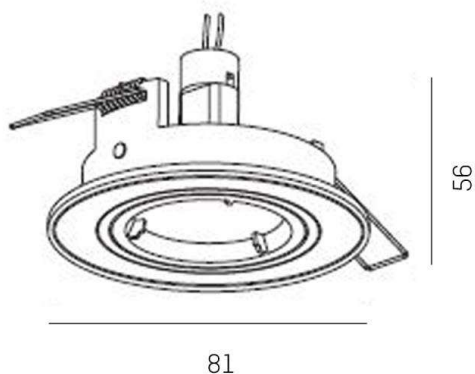

SERIE 223 HV

8-2237hv

SERIE 223 HV EINBAUSTRALER aus Aluminium, weiß, ähnlich RAL 9003, Lichtaustritt direkt, Dimmbarkeit: nicht dimmbar, IP20,

SKIZZE

TECHNISCHE DETAILS

Leuchtmittel	QPAR 16 9W
Anz. Fassungen	1x
Fassung	GU10
Dimmbarkeit	nicht dimmbar
Lichtaustritt	direkt
Spannung [V]	220-240V 50/60Hz
Material	Aluminium
Höhe [mm]	105
Durchmesser [mm]	81
D-Ausschn. [mm]	68
Einbautiefe [mm]	125
Schutzart [IP]	IP20
Schutzklasse	Schutzklasse I
Nettogewicht [kg]	0,08
Farbe Leuchte	weiß
RAL	9003
EAN-Nummer	9008905938443

LICHTVERTEILUNGSKURVE

Die Werte sind Bemessungswerte. Leistung und Lichtstrom unterliegen initial einer Toleranz von +/- 10%. Toleranz der Farbtemperatur: +/- 150 K. Die Werte gelten wenn nicht anders angegeben für eine Umgebungstemperatur von 25°C.