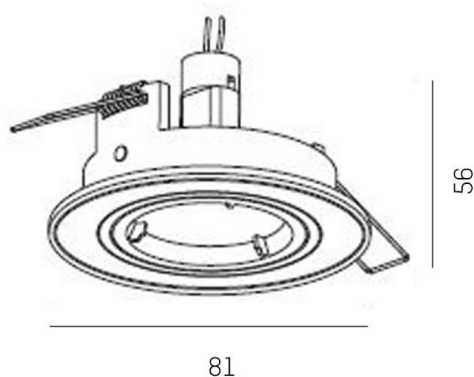

SERIE 223 HV

8-2237hv

SERIE 223 HV SPOT ENCASTRÉ en aluminium, blanc, RAL 9003, émission direct, gradation: non dimmable, IP20

ILLUSTRATION

DONNÉES TECHNIQUES

Source lumineuse	QPAR 16 9W
Nbre de sources	1x
Douille	GU10
Gradation	non dimmable
Emission de lumière	direct
Tension [V]	220-240V 50/60Hz
Matériel	aluminium
Hauteur [mm]	105
Diamètre [mm]	81
Découpe plafond [mm]	68
Hauteur d'encastrement [mm]	135
Indice de protection [IP]	IP20
Classe de protection	classe de protection I
Poids net [kg]	0,08
Couleur luminaire	blanc
RAL	9003
N° EAN	9008905938443

COURBE PHOTOMÉTRIQUE

Les valeurs indiquées sont des valeurs assignées. La puissance et le flux lumineux sous soumis à une tolérance d'environ 10 %. Tolérance de la température de couleur : +/- 150 K. Sauf indication contraire, les valeurs s'appliquent à une température ambiante de 25 °C.