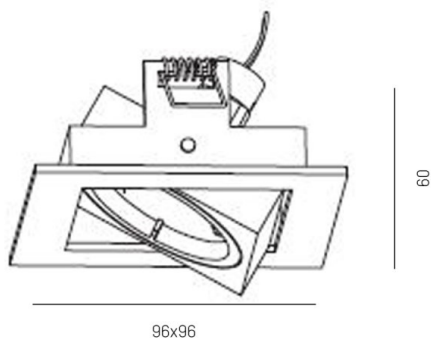

SERIE 2374 HV

8-237446hv

SERIE 2374 HV SPOT ENCASTRÉ en aluminium, nickel mat, émission direct, pivotant sur 45°, gradation: non dimmable, IP20

ILLUSTRATION

DONNÉES TECHNIQUES

Source lumineuse	QPAR 16 9W
Nbre de sources	1x
Douille	GU10
Gradation	non dimmable
Emission de lumière	direct
Tension [V]	220-240V 50/60Hz
Matériel	aluminium
Longueur [mm]	96
Largeur [mm]	96
Hauteur [mm]	110
Découpe plafond [mm]	80x80
Hauteur d'encastrement [mm]	130
Indice de protection [IP]	IP20
Classe de protection	classe de protection I
Poids net [kg]	0,30
Couleur luminaire	nickel mat
N° EAN	9010506372335

COURBE PHOTOMÉTRIQUE

Les valeurs indiquées sont des valeurs assignées. La puissance et le flux lumineux sous soumis à une tolérance d'environ 10 %. Tolérance de la température de couleur : +/- 150 K. Sauf indication contraire, les valeurs s'appliquent à une température ambiante de 25 °C.