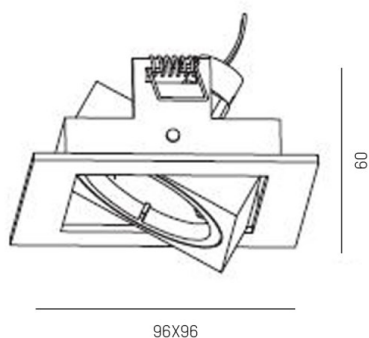

SERIE 2374 HV

8-23744hv

SERIE 2374 HV SPOT ENCASTRÉ en aluminium, chrome, émission direct, pivotant sur 45°, gradation: non dimmable, IP20

ILLUSTRATION

DONNÉES TECHNIQUES

Source lumineuse	QPAR 16 9W
Nbre de sources	1x
Douille	GU10
Gradation	non dimmable
Emission de lumière	direct
Tension [V]	220-240V 50/60Hz
Matériel	aluminium
Longueur [mm]	96
Largeur [mm]	96
Hauteur [mm]	110
Découpe plafond [mm]	80x80
Hauteur d'encastrement [mm]	130
Indice de protection [IP]	IP20
Classe de protection	classe de protection I
Poids net [kg]	0,30
Couleur luminaire	chrome
N° EAN	9010506372342

COURBE PHOTOMÉTRIQUE

Les valeurs indiquées sont des valeurs assignées. La puissance et le flux lumineux sous soumis à une tolérance d'environ 10 %. Tolérance de la température de couleur : +/- 150 K. Sauf indication contraire, les valeurs s'appliquent à une température ambiante de 25 °C.