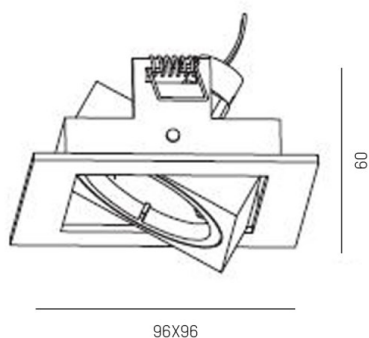

## SERIE 2374 HV

8-23747hv

SERIE 2374 HV SPOT ENCASTRÉ en aluminium, blanc, RAL 9003, émission direct, pivotant sur 45°, gradation: non dimmable, IP20

## DONNÉES TECHNIQUES

Source lumineuse	QPAR 16 9W
Nbre de sources	1x
Douille	GU10
Gradation	non dimmable
Emission de lumière	direct
Tension [V]	220-240V 50/60Hz
Matériel	aluminium
Longueur [mm]	96
Largeur [mm]	96
Hauteur [mm]	110
Découpe plafond [mm]	80x80
Hauteur d'encastrement [mm]	130
Indice de protection [IP]	IP20
Classe de protection	classe de protection I
Poids net [kg]	0,30
Couleur luminaire	blanc
RAL	9003
N° EAN	9008905915192