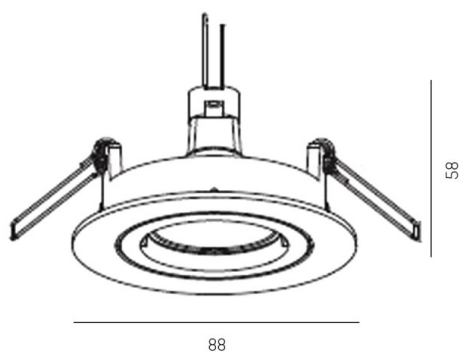

SERIE 332 HV

8-3321hv

SERIE 332 HV SPOT ENCASTRÉ en laiton, laiton poli, émission direct, pivotant sur 25°, gradation: non dimmable, IP20

ILLUSTRATION

DONNÉES TECHNIQUES

Source lumineuse	QPAR 16 9W
Nbre de sources	1x
Douille	GU10
Gradation	non dimmable
Emission de lumière	direct
Tension [V]	220-240V 50/60Hz
Matériel	laiton
Hauteur [mm]	100
Diamètre [mm]	89
Découpe plafond [mm]	70
Hauteur d'encastrement [mm]	125
Indice de protection [IP]	IP20
Classe de protection	classe de protection I
Poids net [kg]	0,14
Couleur luminaire	laiton poli
N° EAN	9010506324921

COURBE PHOTOMÉTRIQUE

Les valeurs indiquées sont des valeurs assignées. La puissance et le flux lumineux sous soumis à une tolérance d'environ 10 %. Tolérance de la température de couleur : +/- 150 K. Sauf indication contraire, les valeurs s'appliquent à une température ambiante de 25 °C.