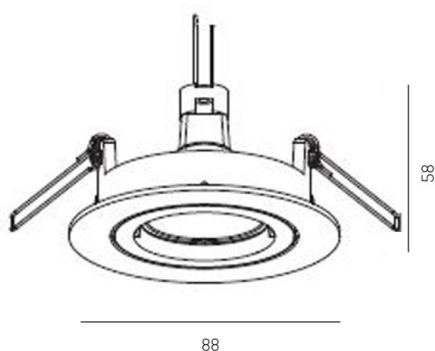

SERIE 332 HV

8-33246hv

SERIE 332 HV SPOT ENCASTRÉ en aluminium, nickel brossé, émission direct, pivotant sur 25°, gradation: non dimmable, IP20

ILLUSTRATION

DONNÉES TECHNIQUES

Source lumineuse	QPAR 16 9W
Nbre de sources	1x
Douille	GU10
Gradation	non dimmable
Emission de lumière	direct
Tension [V]	220-240V 50/60Hz
Matériel	aluminium
Hauteur [mm]	100
Diamètre [mm]	89
Découpe plafond [mm]	70
Hauteur d'encastrement [mm]	125
Indice de protection [IP]	IP20
Classe de protection	classe de protection I
Poids net [kg]	0,14
Couleur luminaire	nickel brossé
N° EAN	9008905797057

COURBE PHOTOMÉTRIQUE

Les valeurs indiquées sont des valeurs assignées. La puissance et le flux lumineux sous soumis à une tolérance d'environ 10 %. Tolérance de la température de couleur : +/- 150 K. Sauf indication contraire, les valeurs s'appliquent à une température ambiante de 25 °C.