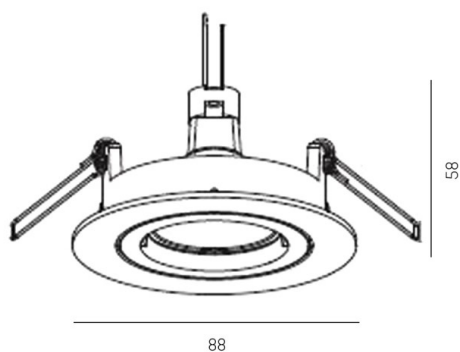

## SERIE 332 HV

8-3324hv

SERIE 332 HV SPOT ENCASTRÉ en aluminium, chrome, émission direct, pivotant sur 25°, gradation: non dimmable, IP20

## ILLUSTRATION

## DONNÉES TECHNIQUES

Source lumineuse	QPAR 16 9W
Nbre de sources	1x
Douille	GU10
Gradation	non dimmable
Emission de lumière	direct
Tension [V]	220-240V 50/60Hz
Matériel	aluminium
Hauteur [mm]	100
Diamètre [mm]	89
Découpe plafond [mm]	70
Hauteur d'encastrement [mm]	125
Indice de protection [IP]	IP20
Classe de protection	classe de protection I
Poids net [kg]	0,14
Couleur luminaire	chrome
N° EAN	9008905936425