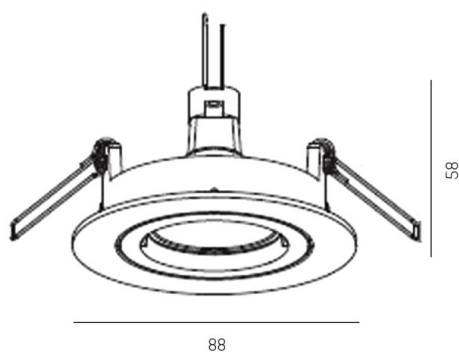

SERIE 332 HV

8-3326hv

SERIE 332 HV SPOT ENCASTRÉ en aluminium, noir mat, RAL 9011, émission direct, pivotant sur 25°, gradation: non dimmable, IP20

ILLUSTRATION

DONNÉES TECHNIQUES

Source lumineuse	QPAR 16 9W
Nbre de sources	1x
Douille	GU10
Gradation	non dimmable
Emission de lumière	direct
Tension [V]	220-240V 50/60Hz
Matériel	aluminium
Hauteur [mm]	100
Diamètre [mm]	89
Découpe plafond [mm]	70
Hauteur d'encastrement [mm]	125
Indice de protection [IP]	IP20
Classe de protection	classe de protection I
Poids net [kg]	0,15
Couleur luminaire	noir mat
RAL	9011
N° EAN	9008905813054

COURBE PHOTOMÉTRIQUE

Les valeurs indiquées sont des valeurs assignées. La puissance et le flux lumineux sous soumis à une tolérance d'environ 10 %. Tolérance de la température de couleur : +/- 150 K. Sauf indication contraire, les valeurs s'appliquent à une température ambiante de 25 °C.