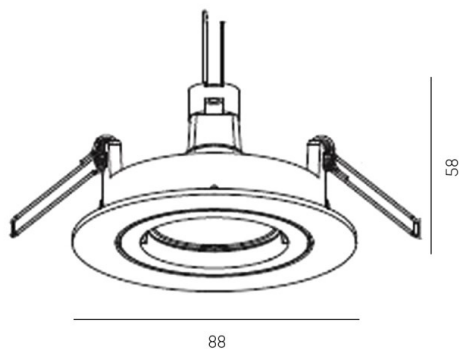

SERIE 332 HV

8-3327hv

SERIE 332 HV EINBAUSTRALER aus Aluminium, weiß, ähnlich RAL 9003, Lichtaustritt direkt, schwenkbar 25°, Dimmbarkeit: nicht dimmbar, IP20,

SKIZZE

TECHNISCHE DETAILS

Leuchtmittel	QPAR 16 9W
Anz. Fassungen	1x
Fassung	GU10
Dimmbarkeit	nicht dimmbar
Lichtaustritt	direkt
Spannung [V]	220-240V 50/60Hz
Material	Aluminium
Höhe [mm]	58
Durchmesser [mm]	89
D-Ausschn. [mm]	70
Einbautiefe [mm]	125
Schutzart [IP]	IP20
Schutzklasse	Schutzklasse I
Nettogewicht [kg]	0,14
Farbe Leuchte	weiß
RAL	9003
EAN-Nummer	9008905797026

LICHTVERTEILUNGSKURVE

Die Werte sind Bemessungswerte. Leistung und Lichtstrom unterliegen initial einer Toleranz von +/- 10%. Toleranz der Farbtemperatur: +/- 150 K. Die Werte gelten wenn nicht anders angegeben für eine Umgebungstemperatur von 25°C.