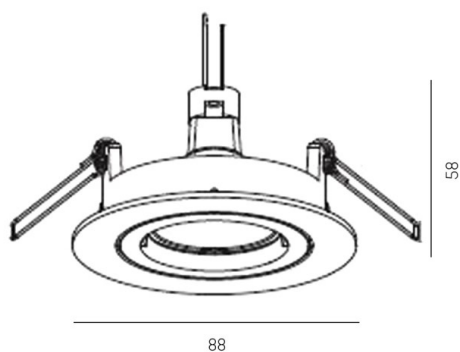

SERIE 332 HV

8-3327hv

SERIE 332 HV SPOT ENCASTRÉ en aluminium, blanc, RAL 9003, émission direct, pivotant sur 25°, gradation: non dimmable, IP20

ILLUSTRATION

DONNÉES TECHNIQUES

Source lumineuse	QPAR 16 9W
Nbre de sources	1x
Douille	GU10
Gradation	non dimmable
Emission de lumière	direct
Tension [V]	220-240V 50/60Hz
Matériel	aluminium
Hauteur [mm]	100
Diamètre [mm]	89
Découpe plafond [mm]	70
Hauteur d'encastrement [mm]	125
Indice de protection [IP]	IP20
Classe de protection	classe de protection I
Poids net [kg]	0,14
Couleur luminaire	blanc
RAL	9003
N° EAN	9008905797026

COURBE PHOTOMÉTRIQUE

Les valeurs indiquées sont des valeurs assignées. La puissance et le flux lumineux sous soumis à une tolérance d'environ 10 %. Tolérance de la température de couleur : +/- 150 K. Sauf indication contraire, les valeurs s'appliquent à une température ambiante de 25 °C.