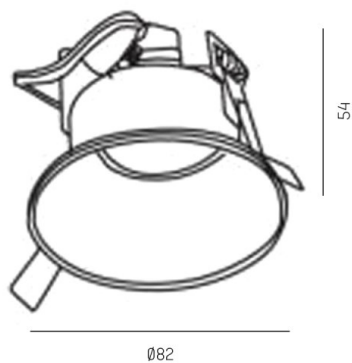

SERIE 3380 HV

8-33806hv

SERIE 3380 HV SPOT ENCASTRÉ en aluminium, noir mat, RAL 9011, émission direct, gradation: non dimmable, IP20

ILLUSTRATION

DONNÉES TECHNIQUES

Source lumineuse	QPAR 16 9W
Nbre de sources	1x
Douille	GU10
Gradation	non dimmable
Emission de lumière	direct
Tension [V]	220-240V 50/60Hz
Matériel	aluminium
Hauteur [mm]	127
Diamètre [mm]	81
Découpe plafond [mm]	75
Hauteur d'encastrement [mm]	157
Indice de protection [IP]	IP20
Classe de protection	classe de protection I
Poids net [kg]	0,11
Couleur luminaire	noir mat
RAL	9011
N° EAN	9008905797033

COURBE PHOTOMÉTRIQUE

Les valeurs indiquées sont des valeurs assignées. La puissance et le flux lumineux sous soumis à une tolérance d'environ 10 %. Tolérance de la température de couleur : +/- 150 K. Sauf indication contraire, les valeurs s'appliquent à une température ambiante de 25 °C.