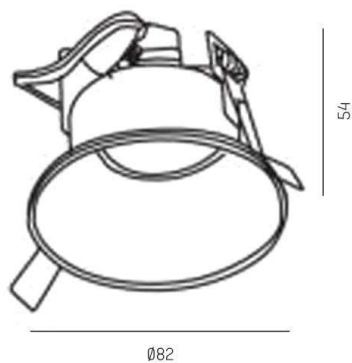

**SERIE 3380 HV**

**8-33807hv**

SERIE 3380 HV EINBAUSTRALER aus Aluminium, weiß matt, ähnlich RAL 9003, Lichtaustritt direkt, Dimmbarkeit nicht dimmbar, IP20

**SKIZZE**

**TECHNISCHE DETAILS**

Leuchtmittel	QPAR 16 50W
Anz. Fassungen	1x
Fassung	GU10
Dimmbarkeit	nicht dimmbar
Lichtaustritt	direkt
Spannung [V]	220-240V 50/60Hz
Material	Aluminium
Höhe [mm]	130
Durchmesser [mm]	82
D-Ausschn. [mm]	75
Einbautiefe [mm]	150
Schutzart [IP]	IP20
Schutzklasse	Schutzklasse I
Nettogewicht [kg]	0,13
Farbe Leuchte	weiß matt
RAL	9003
EAN-Nummer	9008905779107

**LICHTVERTEILUNGSKURVE**

Die Werte sind Bemessungswerte. Leistung und Lichtstrom unterliegen initial einer Toleranz von +/- 10%. Toleranz der Farbtemperatur: +/- 150 K. Die Werte gelten wenn nicht anders angegeben für eine Umgebungstemperatur von 25°C.